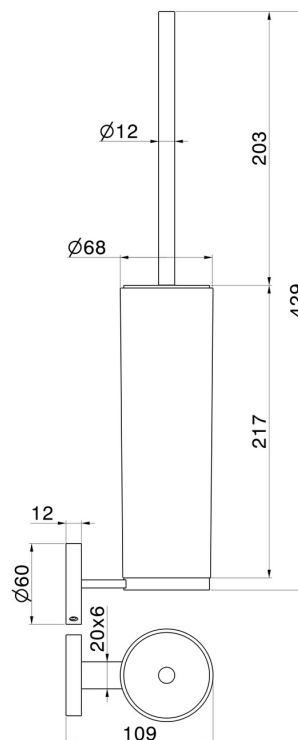

X-STEEL ZUBEHÖR

73216X.59.067

WC-Bürstengarnitur zur Wandmontage mit Toilettenbürste.
Schwarzes harz - oberfläche PVD Copper Bronze gebürstet

PVD Copper Bronze gebürstet

EIGENSCHAFTEN

Material
Installation

Harz
wandmontierte

TECHNISCHE ZEICHNUNG

X-STEEL ZUBEHÖR

73216X.59.067

WC-Bürstengarnitur zur Wandmontage mit Toilettenbürste. Schwarzes harz - oberfläche PVD
Copper Bronze gebürstet

VERFÜGBARE OBERFLÄCHEN

59.067

PVD Copper Bronze gebürstet

50.050

oberfläche Edelstahl gebürstet

59.064

oberfläche PVD Gun Metal gebürstet

59.097

oberfläche PVD Gold gebürstet

59.098