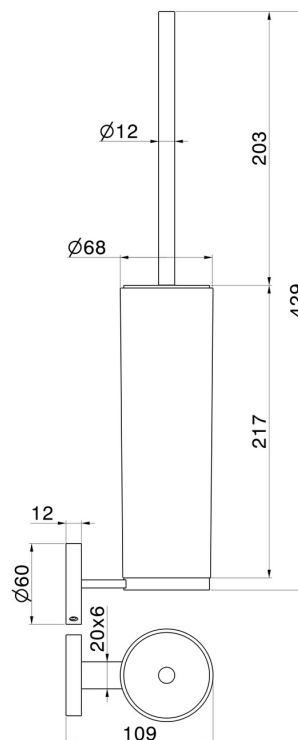

# X-STEEL ZUBEHÖR

**73216X.59.097**

WC-Bürstengarnitur zur Wandmontage mit Toilettenbürste.  
Schwarzes harz - oberfläche PVD Gold gebürstet

PVD Gold gebürstet

## EIGENSCHAFTEN

Material  
Installation

**Harz**  
**wandmontierte**

## TECHNISCHE ZEICHNUNG

**59.067**

oberfläche PVD Copper Bronze gebürstet

**59.098**

oberfläche PVD Pale Gold gebürstet