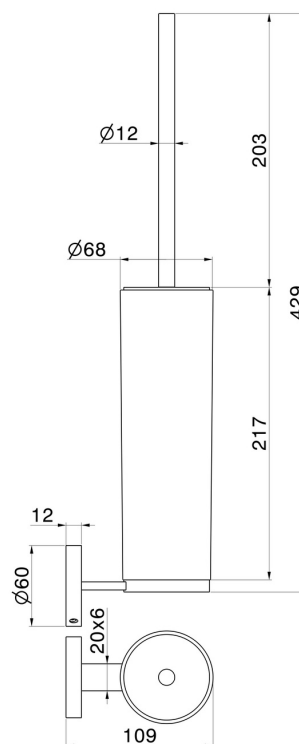

# X-STEEL ZUBEHÖR

**73216X.59.098**

WC-Bürstengarnitur zur Wandmontage mit Toilettenbürste.  
Schwarzes harz - oberfläche PVD Pale Gold gebürstet

PVD Pale Gold gebürstet

## TECHNISCHE ZEICHNUNG

## X-STEEL ZUBEHÖR

**73216X.59.098**

WC-Bürstengarnitur zur Wandmontage mit Toilettenbürste. Schwarzes harz - oberfläche PVD  
Pale Gold gebürstet

**59.067**

oberfläche PVD Copper Bronze gebürstet

**59.097**

oberfläche PVD Gold gebürstet