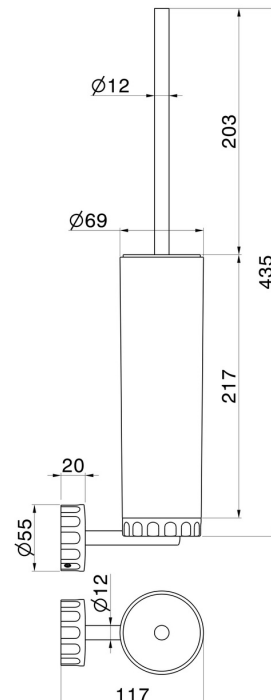

# IONIKA ZUBEHÖR

**73516.01.014**

WC-Bürstengarnitur zur Wandmontage mit Toilettenbürste.  
Schwarzes harz - oberfläche Weiß matt

## EIGENSCHAFTEN

Material	<b>Harz</b>
Installation	<b>wandmontierte</b>

## TECHNISCHE ZEICHNUNG

**61.020**

oberfläche PVD Glossy Gold