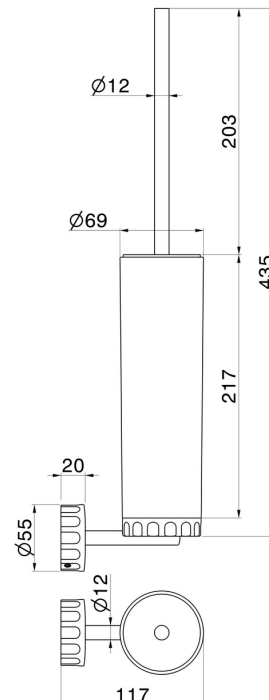

# IONIKA ZUBEHÖR

**73516.01.093**

WC-Bürstengarnitur zur Wandmontage mit Toilettenbürste.  
Schwarzes harz - oberfläche Schwarz matt

Schwarz matt

## TECHNISCHE ZEICHNUNG

**61.020**

oberfläche PVD Glossy Gold