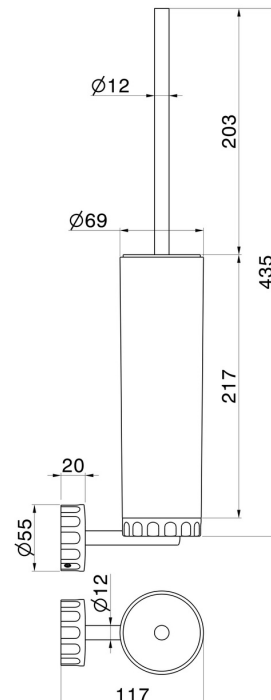

IONIKA ZUBEHÖR

73516.21.018

WC-Bürstengarnitur zur Wandmontage mit Toilettenbürste.
Schwarzes harz - oberfläche Chrom

EIGENSCHAFTEN

Material	Harz
Installation	wandmontierte

TECHNISCHE ZEICHNUNG

IONIKA ZUBEHÖR

73516.21.018

WC-Bürstengarnitur zur Wandmontage mit Toilettenbürste. Schwarzes harz - oberfläche Chrom

VERFÜGBARE OBERFLÄCHEN

21.018

Chrom

01.014

oberfläche Weiß matt

01.093

oberfläche PVD Pale Gold gebürstet

61.020

oberfläche PVD Glossy Gold