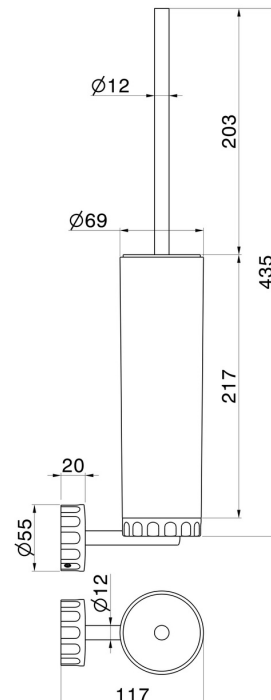

IONIKA ZUBEHÖR

73516.59.066

WC-Bürstengarnitur zur Wandmontage mit Toilettenbürste.
Schwarzes harz - oberfläche PVD Edelstahl

EIGENSCHAFTEN

Material	Harz
Installation	wandmontierte

TECHNISCHE ZEICHNUNG

IONIKA ZUBEHÖR

73516.59.066

WC-Bürstengarnitur zur Wandmontage mit Toilettenbürste. Schwarzes harz - oberfläche PVD
Edelstahl

VERFÜGBARE OBERFLÄCHEN

59.066

PVD Edelstahl

01.014

oberfläche Weiß matt

01.093

oberfläche PVD Pale Gold gebürstet

61.020

oberfläche PVD Glossy Gold