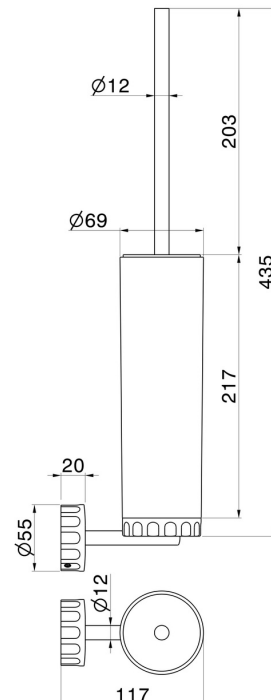

IONIKA ZUBEHÖR

73516.59.067

WC-Bürstengarnitur zur Wandmontage mit Toilettenbürste.
Schwarzes harz - oberfläche PVD Copper Bronze gebürstet

PVD Copper Bronze gebürstet

EIGENSCHAFTEN

Material
Installation

Harz
wandmontierte

TECHNISCHE ZEICHNUNG

IONIKA ZUBEHÖR

73516.59.067

WC-Bürstengarnitur zur Wandmontage mit Toilettenbürste. Schwarzes harz - oberfläche PVD
Copper Bronze gebürstet

VERFÜGBARE OBERFLÄCHEN

59.067

PVD Copper Bronze gebürstet

59.066

oberfläche PVD Edelstahl

59.098

oberfläche PVD Pale Gold gebürstet

61.020

oberfläche PVD Glossy Gold