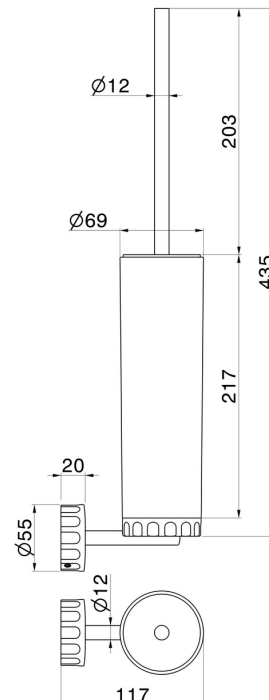

IONIKA ZUBEHÖR

73516.59.098

WC-Bürstengarnitur zur Wandmontage mit Toilettenbürste.
Schwarzes harz - oberfläche PVD Pale Gold gebürstet

PVD Pale Gold gebürstet

EIGENSCHAFTEN

Material	Harz
Installation	wandmontierte

TECHNISCHE ZEICHNUNG

IONIKA ZUBEHÖR

73516.59.098

WC-Bürstengarnitur zur Wandmontage mit Toilettenbürste. Schwarzes harz - oberfläche PVD
Pale Gold gebürstet

VERFÜGBARE OBERFLÄCHEN

59.098

PVD Pale Gold gebürstet

59.066

oberfläche PVD Edelstahl

59.067

oberfläche PVD Copper Bronze gebürstet

61.020

oberfläche PVD Glossy Gold