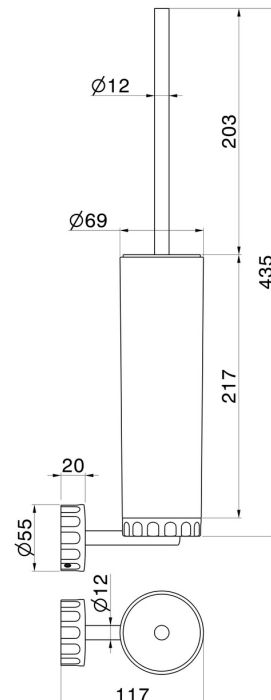

# IONIKA ZUBEHÖR

**73516.61.020**

WC-Bürstengarnitur zur Wandmontage mit Toilettenbürste.  
Schwarzes harz - oberfläche PVD Glossy Gold

PVD Glossy Gold

## TECHNISCHE ZEICHNUNG

**59.098**

oberfläche PVD Pale Gold gebürstet