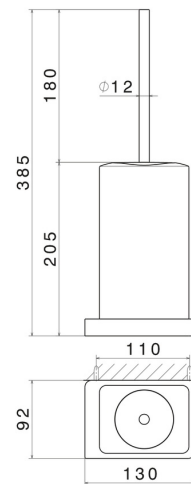

QUADRATISCHES ZUBEHÖR

62915.01.014

WC-Bürstengarnitur zur Wandmontage mit Toilettenbürste.
Weiße keramik - oberfläche Weiß matt

Weiß matt

EIGENSCHAFTEN

Material

Keramik

Installation

wandmontierte

TECHNISCHE ZEICHNUNG

QUADRATISCHES ZUBEHÖR

62915.01.014

WC-Bürstengarnitur zur Wandmontage mit Toilettenbürste. Weiße keramik - oberfläche Weiß matt

VERFÜGBARE OBERFLÄCHEN

01.014

Weiß matt