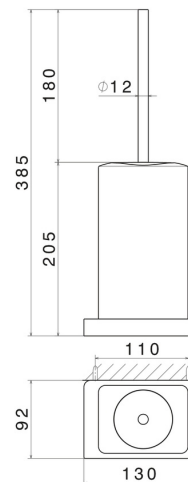

QUADRATISCHES ZUBEHÖR

62915.01.093

WC-Bürstengarnitur zur Wandmontage mit Toilettenbürste.
Weiße keramik - oberfläche Schwarz matt

Schwarz matt

EIGENSCHAFTEN

Material

Keramik

Installation

wandmontierte

TECHNISCHE ZEICHNUNG

QUADRATISCHES ZUBEHÖR

62915.01.093

WC-Bürstengarnitur zur Wandmontage mit Toilettenbürste. Weiße keramik - oberfläche Schwarz matt

VERFÜGBARE OBERFLÄCHEN

01.093

Schwarz matt