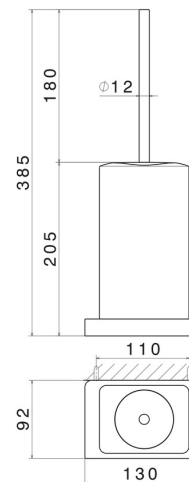

QUADRATISCHES ZUBEHÖR

62915.21.018

WC-Bürstengarnitur zur Wandmontage mit Toilettenbürste.
Weiße keramik - oberfläche Chrom

Chrom

EIGENSCHAFTEN

Material
Installation

Keramik
wandmontierte

TECHNISCHE ZEICHNUNG

QUADRATISCHES ZUBEHÖR

62915.21.018

WC-Bürstengarnitur zur Wandmontage mit Toilettenbürste. Weiße keramik - oberfläche Chrom

VERFÜGBARE OBERFLÄCHEN

21.018

Chrom

01.014

oberfläche Weiß matt