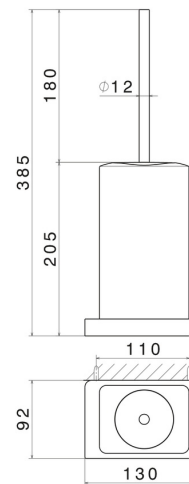

QUADRATISCHES ZUBEHÖR

62915.58.061

WC-Bürstengarnitur zur Wandmontage mit Toilettenbürste.
Weiße keramik - oberfläche PVD Copper Bronze

PVD Copper Bronze

EIGENSCHAFTEN

Material
Installation

Keramik
wandmontierte

TECHNISCHE ZEICHNUNG

QUADRATISCHES ZUBEHÖR

62915.58.061

WC-Bürstengarnitur zur Wandmontage mit Toilettenbürste. Weiße keramik - oberfläche PVD
Copper Bronze

VERFÜGBARE OBERFLÄCHEN

58.061

PVD Copper Bronze

01.014