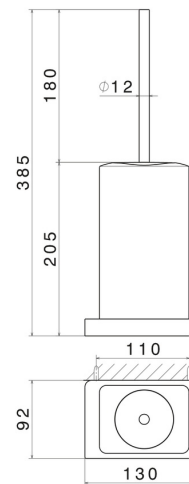

QUADRATISCHES ZUBEHÖR

62915.58.063

WC-Bürstengarnitur zur Wandmontage mit Toilettenbürste.
Weiße keramik - oberfläche PVD Gun Metal

PVD Gun Metal

EIGENSCHAFTEN

Material
Installation

Keramik
wandmontierte

TECHNISCHE ZEICHNUNG

QUADRATISCHES ZUBEHÖR

62915.58.063

WC-Bürstengarnitur zur Wandmontage mit Toilettenbürste. Weiße keramik - oberfläche PVD
Gun Metal

VERFÜGBARE OBERFLÄCHEN

58.063

PVD Gun Metal

01.014

oberfläche Weiß matt