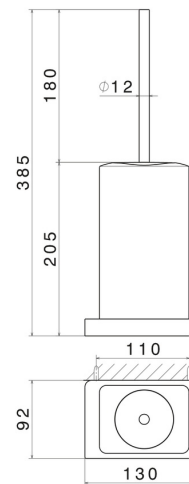

QUADRATISCHES ZUBEHÖR

62915.59.064

WC-Bürstengarnitur zur Wandmontage mit Toilettenbürste.
Weiße keramik - oberfläche PVD Gun Metal gebürstet

PVD Gun Metal gebürstet

EIGENSCHAFTEN

Material
Installation

Keramik
wandmontierte

TECHNISCHE ZEICHNUNG

QUADRATISCHES ZUBEHÖR

62915.59.064

WC-Bürstengarnitur zur Wandmontage mit Toilettenbürste. Weiße keramik - oberfläche PVD
Gun Metal gebürstet

VERFÜGBARE OBERFLÄCHEN

59.064

PVD Gun Metal gebürstet