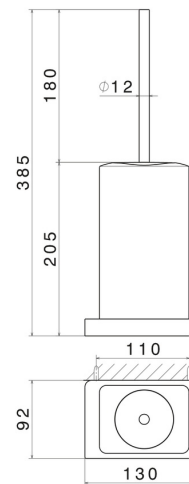

QUADRATISCHES ZUBEHÖR

62915.59.066

WC-Bürstengarnitur zur Wandmontage mit Toilettenbürste.
Weiße keramik - oberfläche PVD Edelstahl

PVD Edelstahl

EIGENSCHAFTEN

Material
Installation

Keramik
wandmontierte

TECHNISCHE ZEICHNUNG

QUADRATISCHES ZUBEHÖR

62915.59.066

WC-Bürstengarnitur zur Wandmontage mit Toilettenbürste. Weiße keramik - oberfläche PVD
Edelstahl

VERFÜGBARE OBERFLÄCHEN

59.066

PVD Edelstahl

01.014

oberfläche Weiß matt