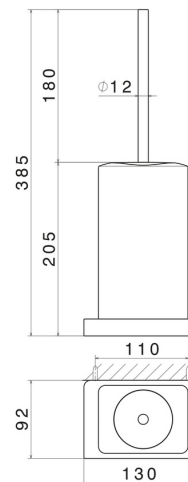

QUADRATISCHES ZUBEHÖR

62915.59.067

WC-Bürstengarnitur zur Wandmontage mit Toilettenbürste.
Weiße keramik - oberfläche PVD Copper Bronze gebürstet

PVD Copper Bronze gebürstet

EIGENSCHAFTEN

Material
Installation

Keramik
wandmontierte

TECHNISCHE ZEICHNUNG

QUADRATISCHES ZUBEHÖR

62915.59.067

WC-Bürstengarnitur zur Wandmontage mit Toilettenbürste. Weiße keramik - oberfläche PVD Copper Bronze gebürstet

VERFÜGBARE OBERFLÄCHEN