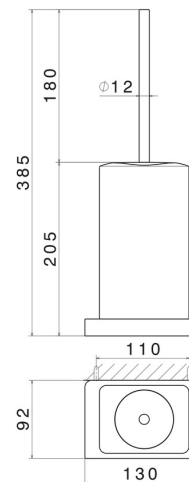

QUADRATISCHES ZUBEHÖR

62915.59.097

WC-Bürstengarnitur zur Wandmontage mit Toilettenbürste.
Weiße keramik - oberfläche PVD Gold gebürstet

PVD Gold gebürstet

EIGENSCHAFTEN

Material
Installation

Keramik
wandmontierte

TECHNISCHE ZEICHNUNG

QUADRATISCHES ZUBEHÖR

62915.59.097

WC-Bürstengarnitur zur Wandmontage mit Toilettenbürste. Weiße keramik - oberfläche PVD Gold gebürstet

VERFÜGBARE OBERFLÄCHEN

59.097

PVD Gold gebürstet