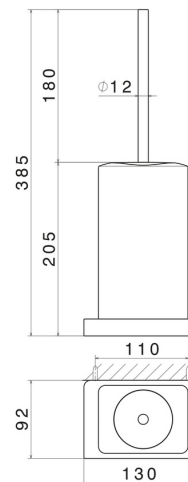

# QUADRATISCHES ZUBEHÖR

62915.61.020

WC-Bürstengarnitur zur Wandmontage mit Toilettenbürste.  
Weiße keramik - oberfläche PVD Glossy Gold

PVD Glossy Gold

## TECHNISCHE ZEICHNUNG