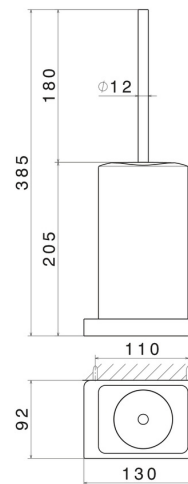

QUADRATISCHES ZUBEHÖR

62915.M0.071

WC-Bürstengarnitur zur Wandmontage mit Toilettenbürste.
Weiße keramik - oberfläche Gold Satin

EIGENSCHAFTEN

Material
Installation

Keramik
wandmontierte

TECHNISCHE ZEICHNUNG

QUADRATISCHES ZUBEHÖR

62915.M0.071

WC-Bürstengarnitur zur Wandmontage mit Toilettenbürste. Weiße keramik - oberfläche Gold Satin

VERFÜGBARE OBERFLÄCHEN

M0.071

Gold Satin

01.014

oberfläche Weiß matt