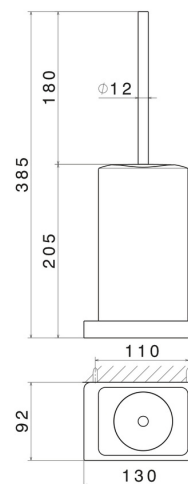

QUADRATISCHES ZUBEHÖR

62915.M0.072

WC-Bürstengarnitur zur Wandmontage mit Toilettenbürste.
Weiße keramik - oberfläche Copper Satin

Copper Satin

EIGENSCHAFTEN

Material
Installation

Keramik
wandmontierte

TECHNISCHE ZEICHNUNG

QUADRATISCHES ZUBEHÖR

62915.M0.072

WC-Bürstengarnitur zur Wandmontage mit Toilettenbürste. Weiße keramik - oberfläche Copper Satin

VERFÜGBARE OBERFLÄCHEN

M0.072

Copper Satin

01.014

oberfläche Weiß matt