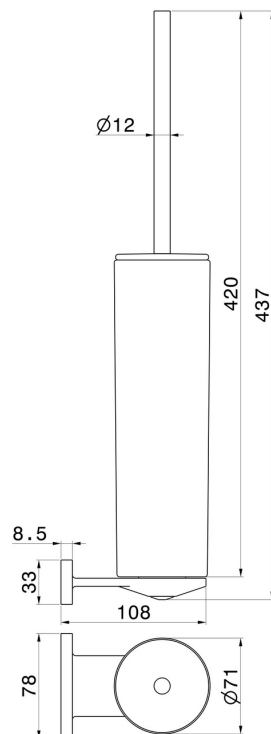

RUNDES ZUBEHÖR

67215.01.014

WC-Bürstengarnitur zur Wandmontage mit Toilettenbürste.
Weiße keramik - oberfläche Weiß matt

EIGENSCHAFTEN

Material	Keramik
Installation	wandmontierte

TECHNISCHE ZEICHNUNG

RUNDES ZUBEHÖR

67215.01.014

WC-Bürstengarnitur zur Wandmontage mit Toilettenbürste. Weiße keramik - oberfläche Weiß matt

VERFÜGBARE OBERFLÄCHEN

01.014

Weiß matt

01.093

oberfläche Schwarz matt

21.018

oberfläche Chrom

47.083

oberfläche Groove Bronze

58.061

oberfläche PVD Copper Bronze

58.063

oberfläche PVD Gun Metal

59.064