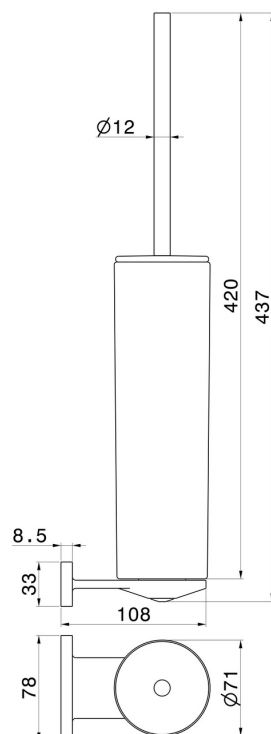

# RUNDES ZUBEHÖR

**67215.01.093**

WC-Bürstengarnitur zur Wandmontage mit Toilettenbürste.  
Weiße keramik - oberfläche Schwarz matt

Schwarz matt

## TECHNISCHE ZEICHNUNG

**47.083**

oberfläche Groove Bronze

**58.061**

oberfläche PVD Copper Bronze

**58.063**

oberfläche PVD Gun Metal

**59.064**

oberfläche PVD Gun Metal gebürstet

**59.066**

oberfläche PVD Edelstahl

**59.067**

oberfläche PVD Copper Bronze gebürstet

**59.097**

oberfläche PVD Gold gebürstet

**59.098**

oberfläche PVD Pale Gold gebürstet