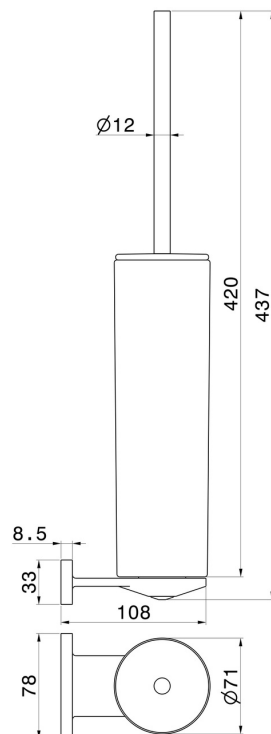

# RUNDES ZUBEHÖR

**67215.21.018**

WC-Bürstengarnitur zur Wandmontage mit Toilettenbürste.  
Weiße keramik - oberfläche Chrom

Chrom

## TECHNISCHE ZEICHNUNG