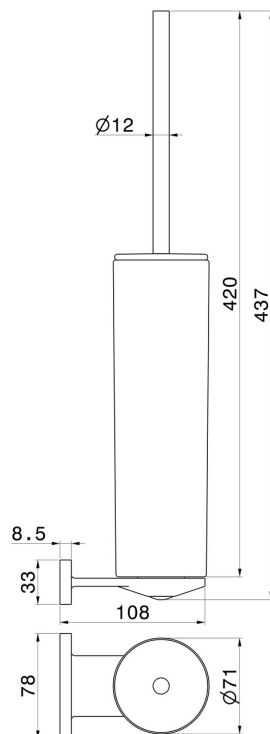

RUNDES ZUBEHÖR

67215.58.061

WC-Bürstengarnitur zur Wandmontage mit Toilettenbürste.
Weiße keramik - oberfläche PVD Copper Bronze

PVD Copper Bronze

EIGENSCHAFTEN

Material

Keramik

Installation

wandmontierte

TECHNISCHE ZEICHNUNG

RUNDES ZUBEHÖR

67215.58.061

WC-Bürstengarnitur zur Wandmontage mit Toilettenbürste. Weiße keramik - oberfläche PVD Copper Bronze

VERFÜGBARE OBERFLÄCHEN

58.061

PVD Copper Bronze