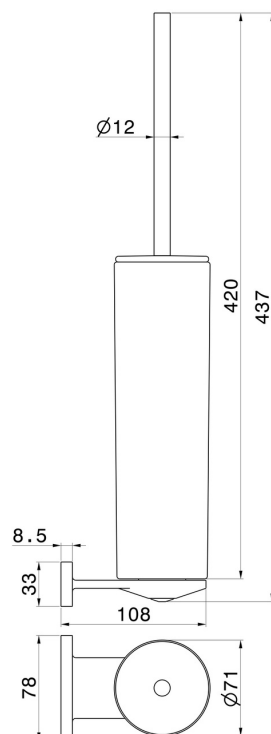

RUNDES ZUBEHÖR

67215.58.063

WC-Bürstengarnitur zur Wandmontage mit Toilettenbürste.
Weiße keramik - oberfläche PVD Gun Metal

PVD Gun Metal

EIGENSCHAFTEN

Material

Keramik

Installation

wandmontierte

TECHNISCHE ZEICHNUNG

RUNDES ZUBEHÖR

67215.58.063

WC-Bürstengarnitur zur Wandmontage mit Toilettenbürste. Weiße keramik - oberfläche PVD Gun Metal

VERFÜGBARE OBERFLÄCHEN

58.063

PVD Gun Metal

58.061

oberfläche PVD Copper Bronze

59.064

oberfläche PVD Gun Metal gebürstet

59.066

oberfläche PVD Edelstahl

59.067

oberfläche PVD Copper Bronze gebürstet