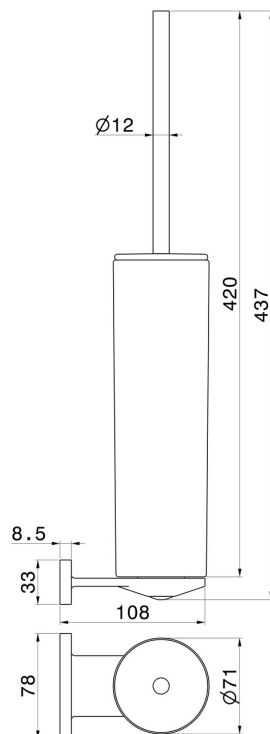

# RUNDES ZUBEHÖR

**67215.59.064**

WC-Bürstengarnitur zur Wandmontage mit Toilettenbürste.  
Weiße keramik - oberfläche PVD Gun Metal gebürstet

PVD Gun Metal gebürstet

## EIGENSCHAFTEN

Material

**Keramik**

Installation

**wandmontierte**

## TECHNISCHE ZEICHNUNG

**21.018**

oberfläche Chrom

**47.083**

oberfläche Groove Bronze

**58.061**

oberfläche PVD Copper Bronze

**58.063**

oberfläche PVD Gun Metal