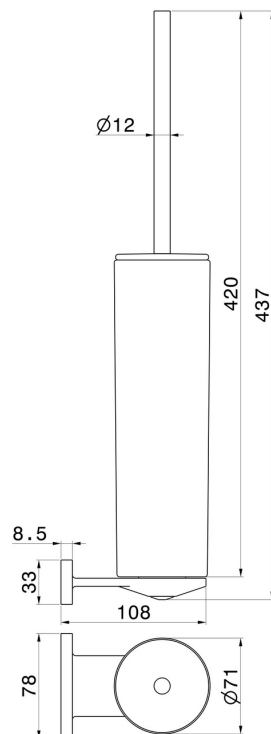

RUNDES ZUBEHÖR

67215.M0.071

WC-Bürstengarnitur zur Wandmontage mit Toilettenbürste.
Weiße keramik - oberfläche Gold Satin

EIGENSCHAFTEN

Material	Keramik
Installation	wandmontierte

TECHNISCHE ZEICHNUNG

RUNDES ZUBEHÖR

oberfläche Schwarz matt

21.018

oberfläche Chrom

47.083

oberfläche Groove Bronze

58.061

oberfläche PVD Copper Bronze

58.063