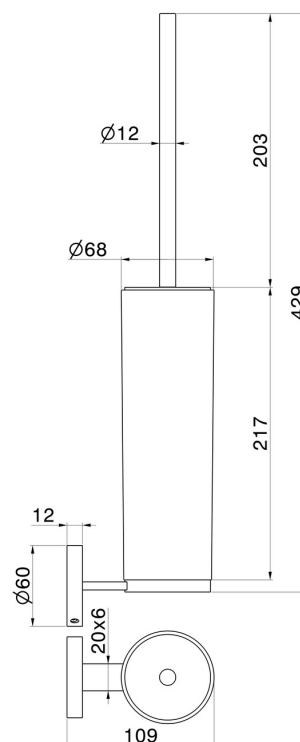

X-STEEL ZUBEHÖR

73215X.50.050

WC-Bürstengarnitur zur Wandmontage mit Toilettenbürste.
Weisses harz - oberfläche Edelstahl gebürstet

Edelstahl gebürstet

EIGENSCHAFTEN

Material
Installation

Harz
wandmontierte

TECHNISCHE ZEICHNUNG

X-STEEL ZUBEHÖR

73215X.50.050

WC-Bürstengarnitur zur Wandmontage mit Toilettenbürste. Weisses harz - oberfläche Edelstahl gebürstet

VERFÜGBARE OBERFLÄCHEN

50.050

Edelstahl gebürstet

59.064

oberfläche PVD Gun Metal gebürstet

59.067

oberfläche PVD Copper Bronze gebürstet

59.097

oberfläche PVD Gold gebürstet

59.098

oberfläche PVD Pale Gold gebürstet