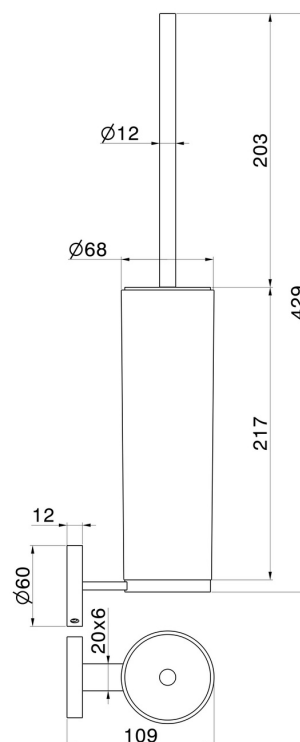

X-STEEL ZUBEHÖR

73215X.59.064

WC-Bürstengarnitur zur Wandmontage mit Toilettenbürste.
Weisses harz - oberfläche PVD Gun Metal gebürstet

PVD Gun Metal gebürstet

EIGENSCHAFTEN

Material	Harz
Installation	wandmontierte

TECHNISCHE ZEICHNUNG

X-STEEL ZUBEHÖR

73215X.59.064

WC-Bürstengarnitur zur Wandmontage mit Toilettenbürste. Weisses harz - oberfläche PVD Gun Metal gebürstet

VERFÜGBARE OBERFLÄCHEN

59.064

PVD Gun Metal gebürstet

50.050

oberfläche Edelstahl gebürstet

59.067

oberfläche PVD Copper Bronze gebürstet

59.097

oberfläche PVD Gold gebürstet

59.098

oberfläche PVD Pale Gold gebürstet