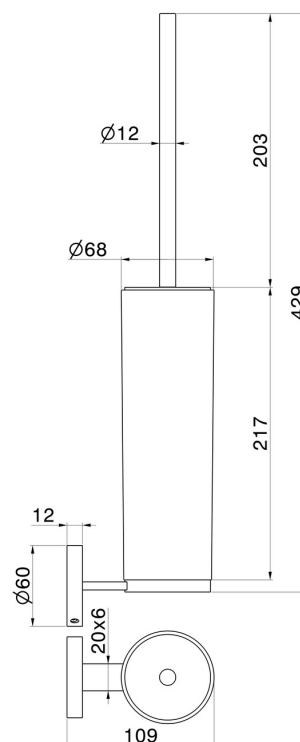

X-STEEL ZUBEHÖR

73215X.59.067

WC-Bürstengarnitur zur Wandmontage mit Toilettenbürste.
Weisses harz - oberfläche PVD Copper Bronze gebürstet

PVD Copper Bronze gebürstet

EIGENSCHAFTEN

Material
Installation

Harz
wandmontierte

TECHNISCHE ZEICHNUNG

X-STEEL ZUBEHÖR

73215X.59.067

WC-Bürstengarnitur zur Wandmontage mit Toilettenbürste. Weisses harz - oberfläche PVD
Copper Bronze gebürstet

VERFÜGBARE OBERFLÄCHEN

59.067

PVD Copper Bronze gebürstet

50.050

oberfläche Edelstahl gebürstet

59.064

oberfläche PVD Gun Metal gebürstet

59.097

oberfläche PVD Gold gebürstet

59.098

oberfläche PVD Pale Gold gebürstet