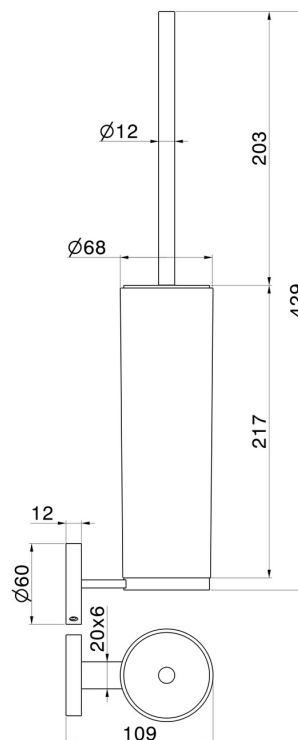

X-STEEL ZUBEHÖR

73215X.59.097

WC-Bürstengarnitur zur Wandmontage mit Toilettenbürste.
Weisses harz - oberfläche PVD Gold gebürstet

PVD Gold gebürstet

EIGENSCHAFTEN

Material
Installation

Harz
wandmontierte

TECHNISCHE ZEICHNUNG

X-STEEL ZUBEHÖR

73215X.59.097

WC-Bürstengarnitur zur Wandmontage mit Toilettenbürste. Weisses harz - oberfläche PVD Gold gebürstet

VERFÜGBARE OBERFLÄCHEN

59.097

PVD Gold gebürstet

50.050

oberfläche Edelstahl gebürstet

59.064

oberfläche PVD Gun Metal gebürstet

59.067

oberfläche PVD Copper Bronze gebürstet

59.098

oberfläche PVD Pale Gold gebürstet