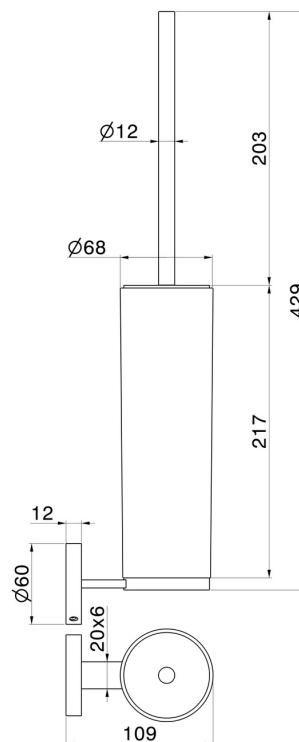

# X-STEEL ZUBEHÖR

**73215X.59.098**

WC-Bürstengarnitur zur Wandmontage mit Toilettenbürste.  
Weisses harz - oberfläche PVD Pale Gold gebürstet

PVD Pale Gold gebürstet

## TECHNISCHE ZEICHNUNG

## X-STEEL ZUBEHÖR

**73215X.59.098**

WC-Bürstengarnitur zur Wandmontage mit Toilettenbürste. Weisses harz - oberfläche PVD Pale Gold gebürstet

**59.067**

oberfläche PVD Copper Bronze gebürstet

**59.097**

oberfläche PVD Gold gebürstet