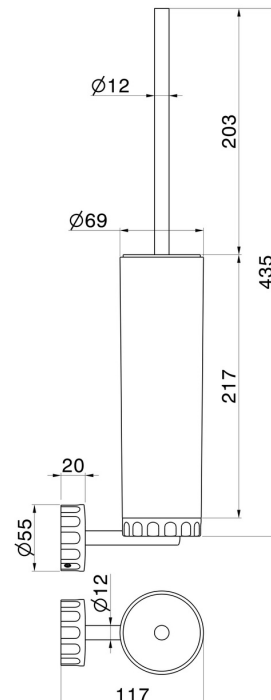

# IONIKA ZUBEHÖR

**73515.01.014**

WC-Bürstengarnitur zur Wandmontage mit Toilettenbürste.  
Weisses harz - oberfläche Weiß matt

## EIGENSCHAFTEN

Material	<b>Harz</b>
Installation	<b>wandmontierte</b>

## TECHNISCHE ZEICHNUNG

**61.020**

oberfläche PVD Glossy Gold