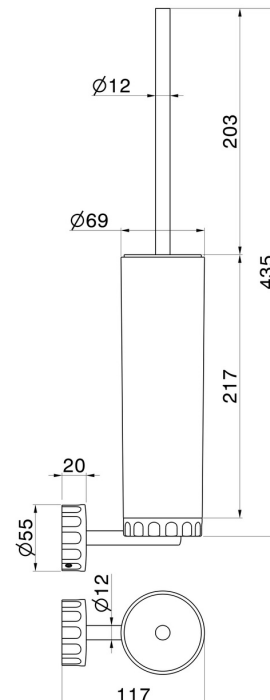

# IONIKA ZUBEHÖR

73515.01.093

WC-Bürstengarnitur zur Wandmontage mit Toilettenbürste.  
Weisses harz - oberfläche Schwarz matt

Schwarz matt

## TECHNISCHE ZEICHNUNG

**61.020**

oberfläche PVD Glossy Gold