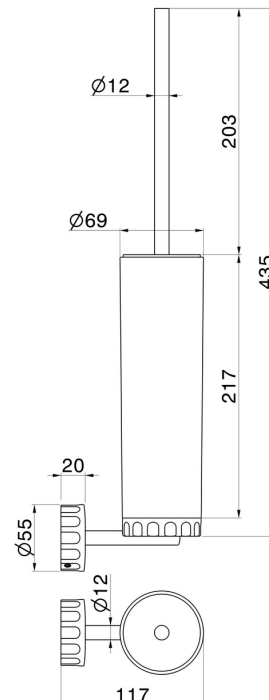

IONIKA ZUBEHÖR

73515.21.018

WC-Bürstengarnitur zur Wandmontage mit Toilettenbürste.
Weisses harz - oberfläche Chrom

Chrom

EIGENSCHAFTEN

Material	Harz
Installation	wandmontierte

TECHNISCHE ZEICHNUNG

IONIKA ZUBEHÖR

73515.21.018

WC-Bürstengarnitur zur Wandmontage mit Toilettenbürste. Weisses harz - oberfläche Chrom

VERFÜGBARE OBERFLÄCHEN

21.018

Chrom

01.014

oberfläche Weiß matt

01.093

oberfläche Schwarz matt

59.064

oberfläche PVD Gun Metal gebürstet

59.066

oberfläche PVD Edelstahl

59.067

oberfläche PVD Copper Bronze gebürstet

59.098

oberfläche PVD Pale Gold gebürstet

61.020

oberfläche PVD Glossy Gold