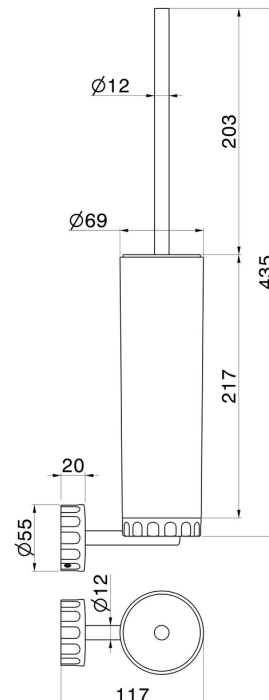

IONIKA ZUBEHÖR

73515.59.066

WC-Bürstengarnitur zur Wandmontage mit Toilettenbürste.
Weisses harz - oberfläche PVD Edelstahl

PVD Edelstahl

EIGENSCHAFTEN

Material
Installation

Harz
wandmontierte

TECHNISCHE ZEICHNUNG

IONIKA ZUBEHÖR

73515.59.066

WC-Bürstengarnitur zur Wandmontage mit Toilettenbürste. Weisses harz - oberfläche PVD
Edelstahl

VERFÜGBARE OBERFLÄCHEN

59.066

PVD Edelstahl

01.014

oberfläche Weiß matt

59.098

oberfläche PVD Pale Gold gebürstet

61.020

oberfläche PVD Glossy Gold