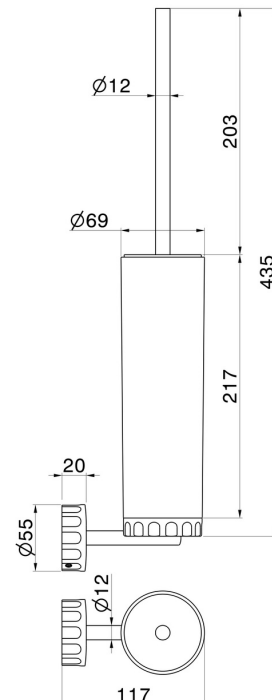

# IONIKA ZUBEHÖR

73515.59.067

WC-Bürstengarnitur zur Wandmontage mit Toilettenbürste.  
Weisses harz - oberfläche PVD Copper Bronze gebürstet

PVD Copper Bronze gebürstet

## EIGENSCHAFTEN

Material

Harz

Installation

wandmontierte

## TECHNISCHE ZEICHNUNG

**61.020**

oberfläche PVD Glossy Gold