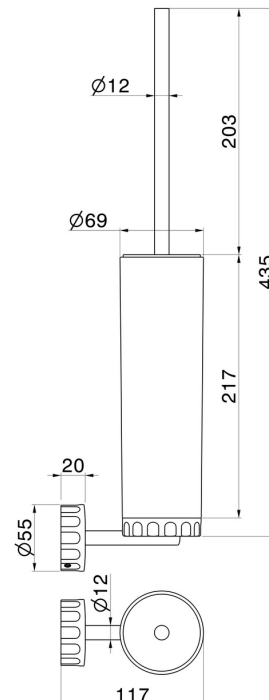

IONIKA ZUBEHÖR

73515.59.098

WC-Bürstengarnitur zur Wandmontage mit Toilettenbürste.
Weisses harz - oberfläche PVD Pale Gold gebürstet

PVD Pale Gold gebürstet

EIGENSCHAFTEN

Material
Installation

Harz
wandmontierte

TECHNISCHE ZEICHNUNG

IONIKA ZUBEHÖR

73515.59.098

WC-Bürstengarnitur zur Wandmontage mit Toilettenbürste. Weisses harz - oberfläche PVD Pale Gold gebürstet

VERFÜGBARE OBERFLÄCHEN

59.098

PVD Pale Gold gebürstet

59.066

oberfläche PVD Edelstahl

59.067

oberfläche PVD Copper Bronze gebürstet

61.020

oberfläche PVD Glossy Gold