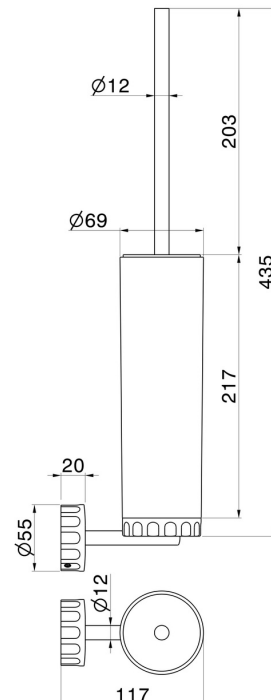

IONIKA ZUBEHÖR

73515.61.020

WC-Bürstengarnitur zur Wandmontage mit Toilettenbürste.
Weisses harz - oberfläche PVD Glossy Gold

PVD Glossy Gold

EIGENSCHAFTEN

Material
Installation

Harz
wandmontierte

TECHNISCHE ZEICHNUNG

IONIKA ZUBEHÖR

73515.61.020

WC-Bürstengarnitur zur Wandmontage mit Toilettenbürste. Weisses harz - oberfläche PVD Glossy Gold

VERFÜGBARE OBERFLÄCHEN

61.020

PVD Glossy Gold

01.014

oberfläche Weiß matt

59.067

oberfläche PVD Copper Bronze gebürstet

59.098

oberfläche PVD Pale Gold gebürstet