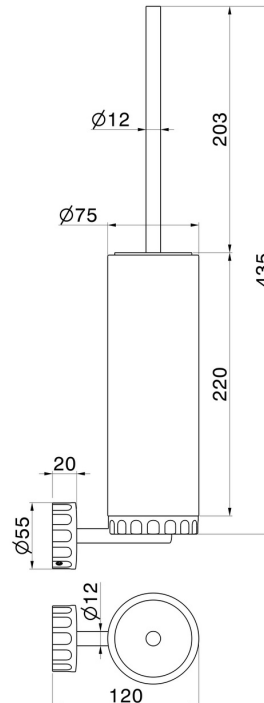

IONIKA ALLURE ZUBEHÖR

73715.59.066

WC-Bürstengarnitur zur Wandmontage mit Toilettenbürste -
oberfläche PVD Edelstahl

PVD Edelstahl

EIGENSCHAFTEN

Material	Marmor
Installation	wandmontierte

TECHNISCHE ZEICHNUNG

IONIKA ALLURE ZUBEHÖR

73715.59.066

WC-Bürstengarnitur zur Wandmontage mit Toilettenbürste - oberfläche PVD Edelstahl

VERFÜGBARE OBERFLÄCHEN

59.066

PVD Edelstahl

01.014

oberfläche Weiß matt

59.098

oberfläche PVD Pale Gold gebürstet

61.020

oberfläche PVD Glossy Gold