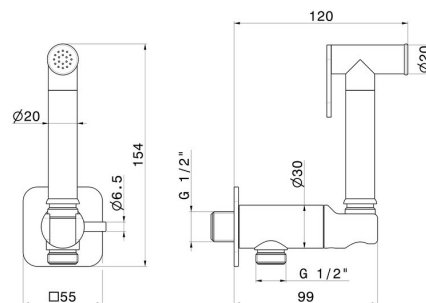

## 881.01.093

WC-Handbrause mit Ein/Aus-Hebel, multifunktionalem Strahl  
kaltes Wasser - oberfläche Schwarz matt

Schwarz matt

### EIGENSCHAFTEN

Material  
Technologie  
Installation  
Bedienungsart  
Wasservermischung

**Messing**  
**Save Water**  
**wandmontierte**  
**Einhebelmischer**  
**mechanische**

### TECHNISCHE ZEICHNUNG

**881.01.093**

WC-Handbrause mit Ein/Aus-Hebel, multifunktionalem Strahl kaltes Wasser - oberfläche Schwarz matt