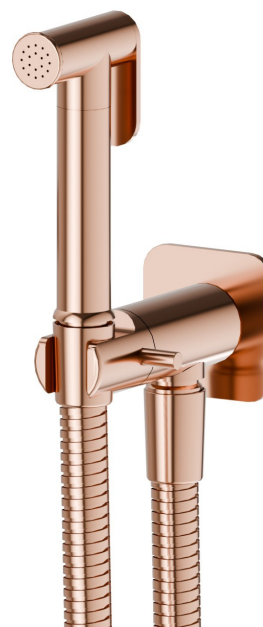

## 881.58.061

WC-Handbrause mit Ein/Aus-Hebel, multifunktionalem Strahl  
kaltes Wasser - oberfläche PVD Copper Bronze

PVD Copper Bronze

### EIGENSCHAFTEN

Material  
Technologie  
Installation  
Bedienungsart  
Wasservermischung

**Messing**  
**Save Water**  
**wandmontierte**  
**Einhebelmischer**  
**mechanische**

### TECHNISCHE ZEICHNUNG

**881.58.061**

WC-Handbrause mit Ein/Aus-Hebel, multifunktionalem Strahl kaltes Wasser - oberfläche PVD Copper Bronze

## VERFÜGBARE OBERFLÄCHEN

---

**58.061**

PVD Copper Bronze

**01.014**

oberfläche Weiß matt

**01.093**

oberfläche Schwarz matt