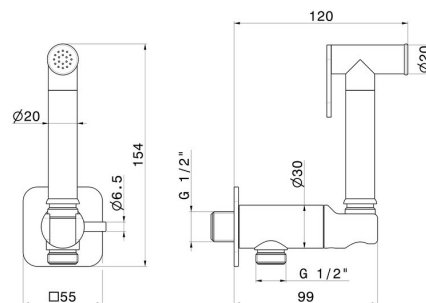

## 881.58.061

WC-Handbrause mit Ein/Aus-Hebel, multifunktionalem Strahl  
kaltes Wasser - oberfläche PVD Copper Bronze

PVD Copper Bronze

### EIGENSCHAFTEN

Material  
Technologie  
Installation  
Bedienungsart  
Wasservermischung

**Messing**  
**Save Water**  
**wandmontierte**  
**Einhebelmischer**  
**mechanische**

### TECHNISCHE ZEICHNUNG

**881.58.061**

WC-Handbrause mit Ein/Aus-Hebel, multifunktionalem Strahl kaltes Wasser - oberfläche PVD Copper Bronze