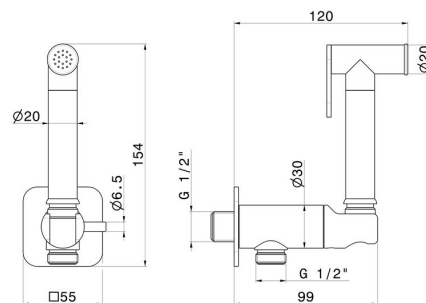

## 881.M0.071

WC-Handbrause mit Ein/Aus-Hebel, multifunktionalem Strahl  
kaltes Wasser - oberfläche Gold Satin

### EIGENSCHAFTEN

Material  
Technologie  
Installation  
Bedienungsart  
Wasservermischung

**Messing**  
**Save Water**  
**wandmontierte**  
**Einhebelmischer**  
**mechanische**

### TECHNISCHE ZEICHNUNG

**881.M0.071**

WC-Handbrause mit Ein/Aus-Hebel, multifunktionalem Strahl kaltes Wasser - oberfläche Gold Satin