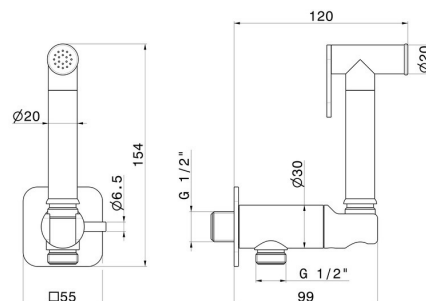

## 881.M0.077

WC-Handbrause mit Ein/Aus-Hebel, multifunktionalem Strahl  
kaltes Wasser - oberfläche Carbon Satin

Carbon Satin

### EIGENSCHAFTEN

Material  
Technologie  
Installation  
Bedienungsart  
Wasservermischung

**Messing**  
**Save Water**  
**wandmontierte**  
**Einhebelmischer**  
**mechanische**

### TECHNISCHE ZEICHNUNG

**881.M0.077**

WC-Handbrause mit Ein/Aus-Hebel, multifunktionalem Strahl kaltes Wasser - oberfläche Carbon Satin