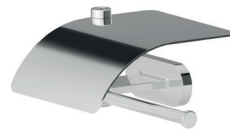

67224

- Porta rotolo a muro versione destra con coperchio.
- *Right-side wall-mounted paper holder with cover.*
- Porte-papier mural côté droit avec couvercle.