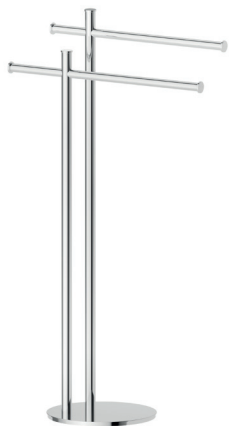

● **67260**

● **67261**

- Dosa sapone da appoggio.
- *Freestanding soap dispenser.*
- Distributeur de savon.

● **67265** new

● **67266** new

- Porta scopino da appoggio con scopino.
- *Freestanding toilet brush holder with brush.*
- Porte-brosse de toilette sur pied avec brosse.

67270

- Piantana porta salviette.
- *Freestanding towel holder.*
- Porte-serviettes sur pied.

67247

- Maniglione ausilio doccia.
- *Support handle for shower.*
- Poignée de support pour la douche.

67230

- Mensola porta salviette.
- *Towel holder shelf.*
- Tablette porte-serviettes.

67231

- Porta salvietta.
- *Towel ring.*
- Porte-serviettes.

67237 new

- Mensola doccia angolare a muro.
- *Wall mounted corner shower shelf.*
- Étagère d'angle murale pour douche.

67245 new

- Mensola vasca/doccia rettangolare a muro.
- *Wall mounted rectangular bath/shower shelf.*
- Étagère vasque/douche rectangulaire murale.