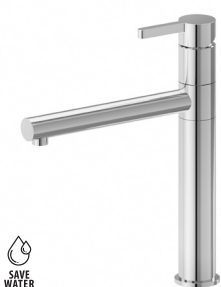

Ya sea en el corazón privado de la casa o en un taller creativo profesional, tú eliges la mejor versión de Ergo.

65920.21.018

65910.21.018

65921.21.018

PRODUCTS
SELECTION

65910

- Miscelatore monocomando per lavello con bocca girevole.
- *Einhebel-Spültischmischer mit drehbarem Auslauf.*
- Mezclador monomando para fregadero con caño giratorio.

65915

- Miscelatore monocomando per lavello con bocca girevole e doccetta estraibile.
- *Einhebel- Küchenmischer mit Schwenkauslauf, Ausziehbrause.*
- Mezclador monomando para fregadero con caño giratorio y ducha extraíble.