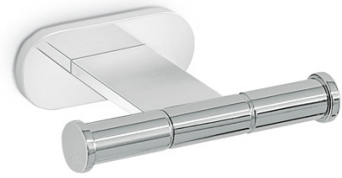

LINFA - O'RAMA

ACCESSORI / ACCESSORIES

Art. 67222

Appendino a muro.

Robe hook.

FINITURE DISPONIBILI | AVAILABLE FINISHES

-  21.018
cromo / *chrome*
-  01.014
bianco opaco / *matt white*
-  01.093
nero opaco / *matt black*
-  31.023
bronzo spazzolato / *brushed bronze*
-  31.028
cromo spazzolato / *brushed chrome*
-  58.061 PVD
rame bronzato / *copper bronze*
-  58.063 PVD
canna di fucile / *gun metal*
-  59.064 PVD
canna di fucile spazzolato / *brushed gun metal*
-  61.020
oro lucido / *glossy gold*

-  M0.070
EXCLUSIVE METAL
titanium satin
-  M0.071
EXCLUSIVE METAL
gold satin
-  M0.072
EXCLUSIVE METAL
copper satin
-  M0.075
EXCLUSIVE METAL
copper glossy

DISEGNO TECNICO | TECHNICAL DRAWING