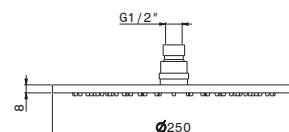

27747

Douche de tête ronde en laiton avec jet pluie, h. 8 mm ø 250 mm.

Rundkopfbrause mit Regenstrahl,

h. 8 mm ø 250 mm.

- **21.018** Chrome / Chrom
- **01.014** Blanc Mat / Weissmatt
- **01.093** Noir Mat / Schwarz matt
- **M0.070** Titanium satin
- **M0.071** Gold satin
- **M0.072** Copper satin
- **M0.075** Copper glossy