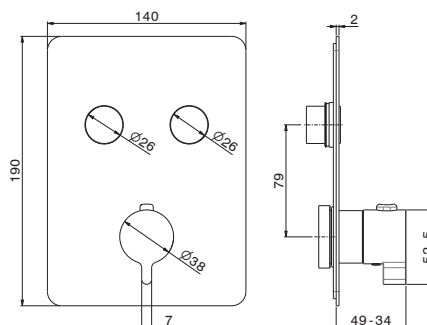

B-EASY

MITIGEUR **THERMOSTATIQUE** À ENCASTRER **2 SORTIES**,
AVEC COMMANDE POUR LE RÉGLAGE DE LA TEMPÉRATURE ET **BOUTONS ON/OFF**.

THERMOSTAT-EINBAUMISCHER 2 WEGE,

MIT GRIFFE ZUR TEMPERATURREGELUNG UND **EIN/AUS-KNOPFEN**.

THERMO EASY

2 SORTIES / 2 WEG

70444E

Façade murale.
Sichtteil.

- **21.018** Chrome / Chrom
- **01.014** Blanc Mat / Weissmatt
- **01.093** Noir Mat / Schwarz matt
- **M0.070** Titanium satin
- **M0.071** Gold satin
- **M0.072** Copper satin
- **M0.075** Copper glossy