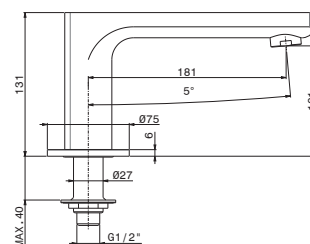

72691

Bec de baignoire sur plan.

Wannenrand Auslauf.

- **21.018** Chrome / Chrom
- **01.014** Blanc Mat / Weissmatt
- **01.093** Noir Mat / Schwarz matt
- **M0.070** Titanium satin
- **M0.071** Gold satin
- **M0.072** Copper satin
- **M0.075** Copper glossy