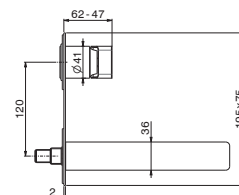

72631E

Façade murale. Bec long.

Sichtteil. Längerer Auslauf.

- **21.018** Chrome / Chrom
- **01.014** Blanc Mat / Weissmatt
- **01.093** Noir Mat / Schwarz matt
- **M0.070** Titanium satin
- **M0.071** Gold satin
- **M0.072** Copper satin
- **M0.075** Copper glossy