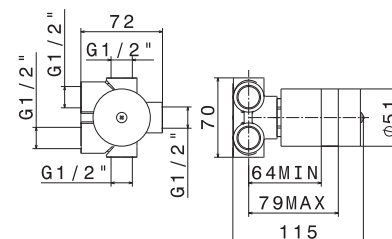

27894

Boîte d'encastrement.
Up-körper.

00.000 Neutre / Neutralen