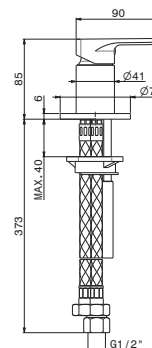

72690

Mitigeur sur plan.

Wannenrand-Mischer.

- 21.018 Chrome / Chrom
- 01.014 Blanc Mat / Weissmatt
- 01.093 Noir Mat / Schwarz matt
- M0.070 Titanium satin
- M0.071 Gold satin
- M0.072 Copper satin
- M0.075 Copper glossy