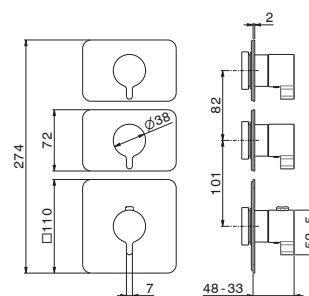

MITIGEURS DE DOUCHE **THERMOSTATIQUES** À ENCASTRER 2 SORTIES. ENTRÉES ET SORTIES DE 3/4".
2-WEGE-UNTERPUTZ-**THERMOSTATMISCHER** MULTIFUNKTION. 3/4" EIN- UND AUSGÄNGE.

MULTIFONCTIONS / MULTIFUNKTION

2 SORTIES THERMOSTATIQUE / 2 WEGE TMS

69885E

Façade murale. Installation verticale.
Sichtteil. Vertikale Ausführung.

- **21.018** Chrome / Chrom
- **01.014** Blanc Mat / Weissmatt
- **01.093** Noir Mat / Schwarz matt
- **M0.070** Titanium satin
- **M0.071** Gold satin
- **M0.072** Copper satin
- **M0.075** Copper glossy

69885E

Façade murale. Installation horizontale.
Sichtteil. Horizontale Ausführung.

- **21.018** Chrome / Chrom
- **01.014** Blanc Mat / Weissmatt
- **01.093** Noir Mat / Schwarz matt
- **M0.070** Titanium satin
- **M0.071** Gold satin
- **M0.072** Copper satin
- **M0.075** Copper glossy

31063

Boîte d'encastrement.
Up-körper.

00.000 Neutre / Neutralen