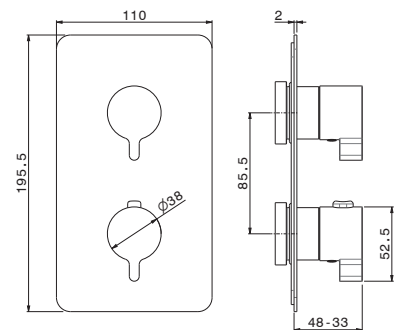

B-EASY

MITIGEUR **THERMOSTATIQUE** À ENCASTRER, AVEC COMMANDE POUR LE RÉGLAGE DE LA TEMPÉRATURE ET INVERSEUR 2 SORTIES.

THERMOSTAT-EINBAUMISCHER, MIT GRIFFE ZUR TEMPERATURREGELUNG UND 2-WEGE-UMSTELLUNG.

2 SORTIES THERMOSTATIQUE / 2 WEGE TMS

69882E

Façade murale.
Sichtteil.

- **21.018** Chrome / Chrom
- **01.014** Blanc Mat / Weissmatt
- **01.093** Noir Mat / Schwarz matt
- **MO.070** Titanium satin
- **MO.071** Gold satin
- **MO.072** Copper satin
- **MO.075** Copper glossy