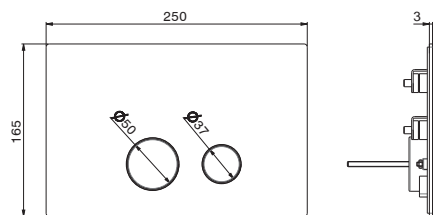

- 21.018 Chrome / Chrom
- 01.014 Blanc Mat / Weissmatt
- 01.093 Noir Mat / Schwarz matt
- M0.070 Titanium satin
- M0.071 Gold satin
- M0.072 Copper satin
- M0.075 Copper glossy