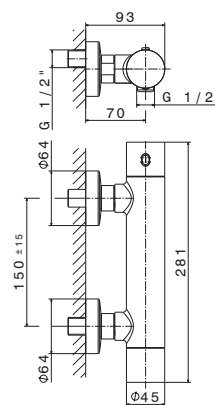

72655

Mitigeur de douche mural.

Mechanischer Einhebelmischer Aufputz.

- **21.018** Chrome / Chrom
- **01.014** Blanc Mat / Weissmatt
- **01.093** Noir Mat / Schwarz matt
- **M0.070** Titanium satin
- **M0.071** Gold satin
- **M0.072** Copper satin
- **M0.075** Copper glossy