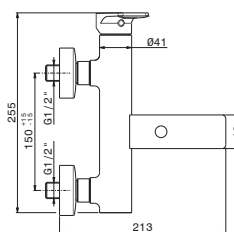

125

Robinets d'arrêts à bille 1/2" avec filtre.
Conditionnement par 2 pièces.

Absperrkugelhan unter Waschbecken 1/2" mit Filter.
Verpackung mit 2 Stk.

- **21.018** Chrome / Chrom
- **01.014** Blanc Mat / Weissmatt
- **01.093** Noir Mat / Schwarz matt
- **M0.070** Titanium satin
- **M0.071** Gold satin
- **M0.072** Copper satin
- **M0.075** Copper glossy

218

Siphon inspectable, sans vidage, pour lavabo.
Hauteur ajustable, raccord rapide.
L=300 mm ø 32 mm.

Kontrollierbar Siphon, ohne Ablauf, für Waschbecken.
Höhenverstellbar, Schnellkupplungsmuffe.
L=300 mm, ø 32 mm.

- **21.018** Chrome / Chrom
- **01.014** Blanc Mat / Weissmatt
- **01.093** Noir Mat / Schwarz matt
- **M0.070** Titanium satin
- **M0.071** Gold satin
- **M0.072** Copper satin
- **M0.075** Copper glossy

72640

Mitigeur mécanique mural avec inverseur.

Einhebel-Wannenmischer Aufputz mit automatischer
Wannen-/Brauseumstellung.

- **21.018** Chrome / Chrom
- **01.014** Blanc Mat / Weissmatt
- **01.093** Noir Mat / Schwarz matt
- **M0.070** Titanium satin
- **M0.071** Gold satin
- **M0.072** Copper satin
- **M0.075** Copper glossy

72640C

Mitigeur mural avec support de douche mural fixe,
flexible en PVC et douche en ABS.

Mechanischer Einhebel-Wannenmischer Aufputz
komplett mit fester Handbrause Halterung,
PVC-Schlauch und ABS-Handbrause.

- **21.018** Chrome / Chrom
- **01.014** Blanc Mat / Weissmatt
- **01.093** Noir Mat / Schwarz matt
- **M0.070*** Titanium satin
- **M0.071*** Gold satin
- **M0.072*** Copper satin
- **M0.075*** Copper glossy

* Avec les finitions M0 le flexible est noir mat / Bei M0-Ausführungen ist der Schlauch mattschwarz