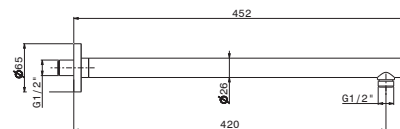

27692

Bras de douche rond à mur, sortie horizontale en laiton L=420 mm.

Runder Wandbrausearm aus Messing L=420 mm.

- 21.018 Chrome / Chrom
- 01.014 Blanc Mat / Weissmatt
- 01.093 Noir Mat / Schwarzmatt
- M0.070 Titanium satin
- M0.071 Gold satin
- M0.072 Copper satin
- M0.075 Copper glossy

26535

Douche de tête ronde en laiton avec jet pluie, h. 8 mm ø 400 mm.

Rundkopfbrause aus Messing mit Regenstrahl, h. 8 mm ø 400 mm.

- 21.018 Chrome / Chrom
- 01.014 Blanc Mat / Weissmatt
- 01.093 Noir Mat / Schwarzmatt
- M0.070 Titanium satin
- M0.071 Gold satin
- M0.072 Copper satin
- M0.075 Copper glossy

684

Ciel de pluie rond à encastrer en acier avec jet pluie et cascade, ø 400 mm.

Runder Einbau-Duschkopf aus Stahl mit Regenstrahl Und Schwallstrahl, ø 400 mm.

- 21.018 Chrome / Chrom
- 01.014 Blanc Mat / Weissmatt
- 01.093 Noir Mat / Schwarzmatt
- M0.070 Titanium satin
- M0.071 Gold satin
- M0.072 Copper satin
- M0.075 Copper glossy

686

Ciel de pluie rond à encastrer en acier avec cascade, brumisateurs, jet pluie et système d'éclairage multi-couleur, ø 400 mm.

Runder Einbau-Duschkopf aus Stahl mit Regenstrahl, Schwallstrahl, Zerstäubern und mehrfarbigem Beleuchtungssystem, ø 400 mm.

- 21.018 Chrome / Chrom
- 01.014 Blanc Mat / Weissmatt
- 01.093 Noir Mat / Schwarzmatt
- M0.070 Titanium satin
- M0.071 Gold satin
- M0.072 Copper satin
- M0.075 Copper glossy