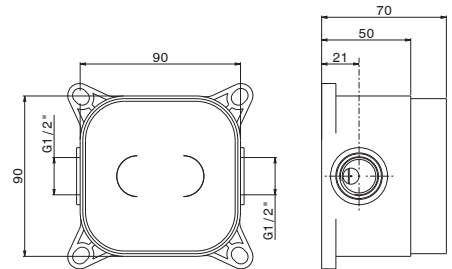

27819

Boîte d'encastrement au sol.
Boden Up-körper.

00.000 Neutre / Neutralen

* Avec les finitions M0 le flexible est noir mat / Bei M0-Ausführungen ist der Schlauch mattschwarz