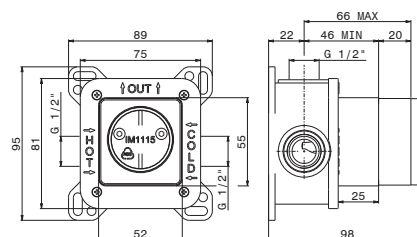

10841

Boîte d'encastrement étanche, isolée.
Up-körper. Isolierende Membran und Wasserdicht.

00.000 Neutre / Neutralen

2 INVERSEUR / UMSTELLER

69880E

Façade murale.
Sichtteil.

- 21.018 Chrome / Chrom
- 01.014 Blanc Mat / Weissmatt
- 01.093 Noir Mat / Schwarz matt
- M0.070 Titanium satin
- M0.071 Gold satin
- M0.072 Copper satin
- M0.075 Copper glossy