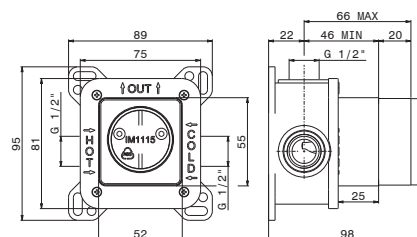

10841

Boîte d'encastrement étanche, isolée.
Up-körper. Isolierende Membran und Wasserdicht.

00.000 Neutre / Neutralen