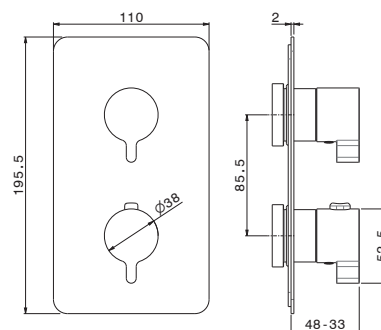

B-EASY

MITIGEUR **THERMOSTATIQUE** À ENCASTRER, AVEC COMMANDE POUR LE RÉGLAGE DE LA TEMPÉRATURE ET INVERSEUR 4 SORTIES.

THERMOSTAT-EINBAUMISCHER, MIT GRIFFE ZUR TEMPERATURREGELUNG UND 4-WEGE-UMSTELLUNG.

4 SORTIES THERMOSTATIQUE / 4 WEGE TMS

69882E

Façade murale.
Sichtteil.

- **21.018** Chrome / Chrom
- **01.014** Blanc Mat / Weissmatt
- **01.093** Noir Mat / Schwarz matt
- **M0.070** Titanium satin
- **M0.071** Gold satin
- **M0.072** Copper satin
- **M0.075** Copper glossy