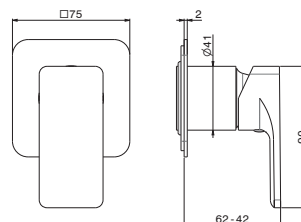

MITIGEUR MÉCANIQUE À ENCASTRER UNE SORTIE, À UTILISER AVEC UN INVERSEUR 5 SORTIES SANS ARRÊT.
EINBAU-EINHANDMISCHER, KOMBINIERBAR MIT EINER 5-WEGE-EINBAU-UMSTELLUNG OHNE ANSCHLAG.

5 SORTIES / 5 WEGE

1 MITIGEUR / EINHEBELMISCHER

72675E

Façade murale.
Sichtteil.

- 21.018 Chrome / Chrom
- 01.014 Blanc Mat / Weissmatt
- 01.093 Noir Mat / Schwarz matt
- M0.070 Titanium satin
- M0.071 Gold satin
- M0.072 Copper satin
- M0.075 Copper glossy

10841

Boîte d'encastrement étanche, isolée.
Up-körper. Isolierende Membran und Wasserdicht.

00.000 Neutre / Neutralen

2 INVERSEUR / UMSTELLER

69880E

Façade murale.
Sichtteil.

- 21.018 Chrome / Chrom
- 01.014 Blanc Mat / Weissmatt
- 01.093 Noir Mat / Schwarz matt
- M0.070 Titanium satin
- M0.071 Gold satin
- M0.072 Copper satin
- M0.075 Copper glossy

27897

Boîte d'encastrement.
Up-körper.

00.000 Neutre / Neutralen