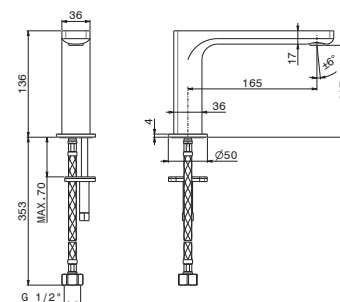

72606

Bec lavabo indépendant sur plan **sans vidage**.

Waschtischauslauf. **Ohne Ablaufgarnitur**.

- **21.018** Chrome / Chrom
- **01.014** Blanc Mat / Weissmatt
- **01.093** Noir Mat / Schwarz matt
- **M0.070** Titanium satin
- **M0.071** Gold satin
- **M0.072** Copper satin
- **M0.075** Copper glossy