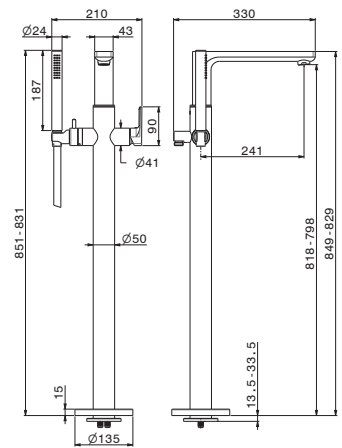

B-EASY

MITIGEUR SUR PIED POUR BAIGNOIRE BOÎTE D'ENCASTREMENT AU SOL, FLEXIBLE ET DOUCHETTE.
BODENMONTIERTE WANNENMISCHER MIT SCHLAUCH UND STABHANDBRAUSE BODEN UP-KÖRPER.

72684E

Robinet sur pied.
Bodenmontierte Wannenmischer.

- **21.018** Chrome / Chrom
- **01.014** Blanc Mat / Weissmatt
- **01.093** Noir Mat / Schwarz matt
- **M0.070*** Titanium satin
- **M0.071*** Gold satin
- **M0.072*** Copper satin
- **M0.075*** Copper glossy

27819

Boîte d'encastrement au sol.
Boden Up-körper.

00.000 Neutre / Neutralen

* Avec les finitions M0 le flexible est noir mat / Bei M0-Ausführungen ist der Schlauch mattschwarz