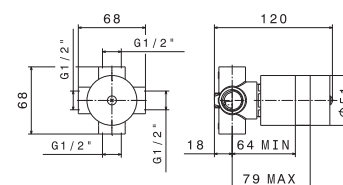

00.000 Neutre / Neutralen