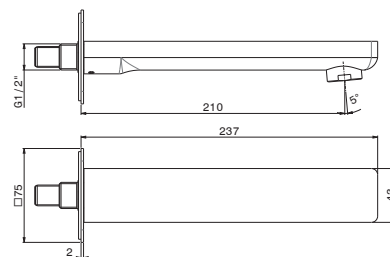

72688

Bec mural pour groupe de bain, avec connexion 1/2". L=210 mm.

Wandauslauf für Wannenarmaturen mit 1/2"-Anschluss. L=210 mm.

- **21.018** Chrome / Chrom
- **01.014** Blanc Mat / Weissmatt
- **01.093** Noir Mat / Schwarz matt
- **M0.070** Titanium satin
- **M0.071** Gold satin
- **M0.072** Copper satin
- **M0.075** Copper glossy