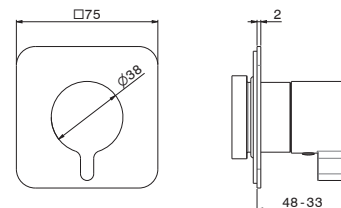

MITIGEUR **THERMOSTATIQUE** À ENCASTRER, À UTILISER AVEC UN INVERSEUR 4 SORTIES AVEC ARRÊT.
THERMOSTAT-EINBAUMISCHER, KOMBINIERBAR MIT EINER 4-WEGE-EINBAU-UMSTELLUNG MIT ANSCHLAG

4 SORTIES THERMOSTATIQUE / 4 WEGE TMS

1 MITIGEUR / EINHEBELMISCHER

69881E

Façade murale.
Sichtteil.

- **21.018** Chrome / Chrom
- **01.014** Blanc Mat / Weissmatt
- **01.093** Noir Mat / Schwarz matt
- **M0.070** Titanium satin
- **M0.071** Gold satin
- **M0.072** Copper satin
- **M0.075** Copper glossy

27890

Boîte d'encastrement.
Up-körper.

00.000 Neutre / Neutralen

2 INVERSEUR / UMSTELLER

69880E

Façade murale.
Sichtteil.

- **21.018** Chrome / Chrom
- **01.014** Blanc Mat / Weissmatt
- **01.093** Noir Mat / Schwarz matt
- **M0.070** Titanium satin
- **M0.071** Gold satin
- **M0.072** Copper satin
- **M0.075** Copper glossy

27894

Boîte d'encastrement.
Up-körper.

00.000 Neutre / Neutralen