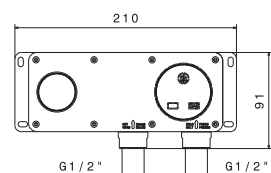

B-EASY

MITIGEURS LAVABO MURAL AVEC BOÎTE D'ENCASTREMENT, **SANS VIDAGE. PLAQUE UNIQUE.**
WANDMONTIERTE EINHEBEL-MISCHER FÜR WASCHBECKEN, **OHNE ABLAUF. EINZELPLATTE.**

72629E

Façade murale.

Sichtteil.

- **21.018** Chrome / Chrom
- **01.014** Blanc Mat / Weissmatt
- **01.093** Noir Mat / Schwarz matt
- **M0.070** Titanium satin
- **M0.071** Gold satin
- **M0.072** Copper satin
- **M0.075** Copper glossy

72631E

Façade murale. Bec long.

Sichtteil. Längerer Auslauf.

- **21.018** Chrome / Chrom
- **01.014** Blanc Mat / Weissmatt
- **01.093** Noir Mat / Schwarz matt
- **M0.070** Titanium satin
- **M0.071** Gold satin
- **M0.072** Copper satin
- **M0.075** Copper glossy

27852

Boîte d'encastrement.

Up-körper.

00.000 Neutre / Neutralen