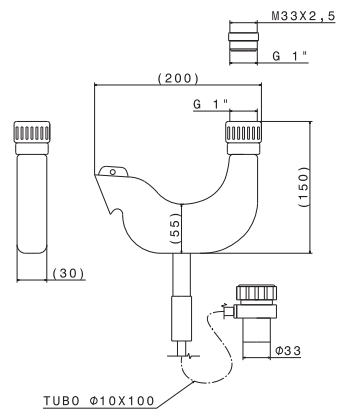

371

Système de drainage pour douchette baignoire sur gorge.

Wannenrandentwässerungssystem für Stabhandbrause.

00.000 Neutre / Neutralen

372

Boîte de drainage pour bord de baignoire.

Wannenrand-Entwässerungskasten.

00.000 Neutre / Neutralen