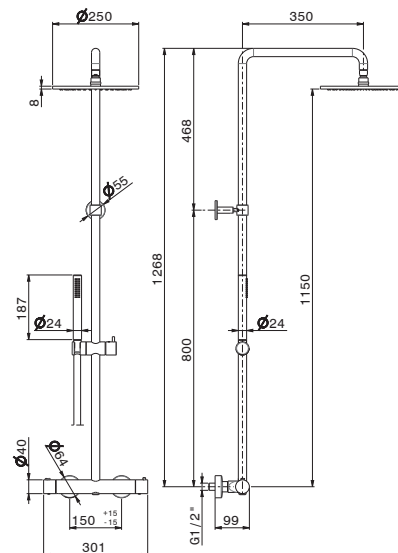

61165

Colonne de douche avec mitigeur **thermostatique** corps froid, inverseur, ciel de pluie, douchette et flexible.

*Duschsäule mit kaltem Körper und **Thermostatmischer** Aufputz komplett mit Umsteller, Duschkopf und Handbrause aus Messing.*

- **21.018** Chrome / Chrom
- **01.014** Blanc Mat / Weissmatt
- **01.093** Noir Mat / Schwarz matt
- **M0.070*** Titanium satin
- **M0.071*** Gold satin
- **M0.072*** Copper satin
- **M0.075*** Copper glossy

474

Mitigeur de douche **thermostatique** mural.

Thermostatmischer Aufputz.

- **21.018** Chrome / Chrom
- **01.014** Blanc Mat / Weissmatt
- **01.093** Noir Mat / Schwarz matt
- **M0.070** Titanium satin
- **M0.071** Gold satin
- **M0.072** Copper satin
- **M0.075** Copper glossy

72655

Mitigeur de douche mural.

Mechanischer Einhebelmischer Aufputz.

- **21.018** Chrome / Chrom
- **01.014** Blanc Mat / Weissmatt
- **01.093** Noir Mat / Schwarz matt
- **M0.070** Titanium satin
- **M0.071** Gold satin
- **M0.072** Copper satin
- **M0.075** Copper glossy

* Avec les finitions M0 le flexible est noir mat / Bei M0-Ausführungen ist der Schlauch mattschwarz