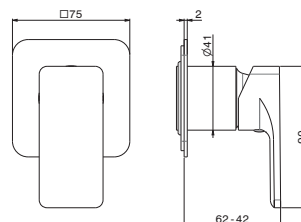

72675E

Façade murale.
Sichtteil.

- 21.018 Chrome / Chrom
- 01.014 Blanc Mat / Weissmatt
- 01.093 Noir Mat / Schwarz matt
- M0.070 Titanium satin
- M0.071 Gold satin
- M0.072 Copper satin
- M0.075 Copper glossy