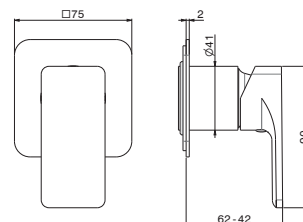

MITIGEUR MÉCANIQUE À ENCASTRER UNE SORTIE, À UTILISER AVEC UN INVERSEUR 3 SORTIES SANS STOP.
EINBAU-EINHEBELMISCHER, KOMBINIERBAR MIT EINER 3-WEGE-EINBAU-UMSTELLUNG OHNE ANSCHLAG.

3 SORTIES / 3 WEGE

1 MITIGEUR / EINHEBELMISCHER

72675E

Façade murale.
Sichtteil.

- 21.018 Chrome / Chrom
- 01.014 Blanc Mat / Weissmatt
- 01.093 Noir Mat / Schwarz matt
- M0.070 Titanium satin
- M0.071 Gold satin
- M0.072 Copper satin
- M0.075 Copper glossy

10841

Boîte d'encastrement étanche, isolée.
Up-körper. Isolierende Membran und Wasserdicht.

00.000 Neutre / Neutralen

2 INVERSEUR / UMSTELLER

69880E

Façade murale.
Sichtteil.

- 21.018 Chrome / Chrom
- 01.014 Blanc Mat / Weissmatt
- 01.093 Noir Mat / Schwarz matt
- M0.070 Titanium satin
- M0.071 Gold satin
- M0.072 Copper satin
- M0.075 Copper glossy

27893

Boîte d'encastrement.
Up-körper.

00.000 Neutre / Neutralen