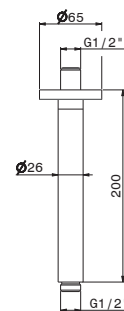

B-EASY

886

Douchette hygiénique avec mitigeur eau chaude/froide.

Partie à encastrer incluse.

Bidet-Einhebelmischer mit heißes/kaltes Wasser.

Komplett mit UP Teil.

- **21.018** Chrome / Chrom
- **01.014** Blanc Mat / Weissmatt
- **01.093** Noir Mat / Schwarz matt
- **M0.070*** Titanium satin
- **M0.071*** Gold satin
- **M0.072*** Copper satin
- **M0.075*** Copper glossy

27670

Bras de douche rond sortie horizontale en laiton L=350 mm.

Runder Wandbrausearm aus Messing L=350 mm.

- **21.018** Chrome / Chrom
- **01.014** Blanc Mat / Weissmatt
- **01.093** Noir Mat / Schwarz matt
- **M0.070** Titanium satin
- **M0.071** Gold satin
- **M0.072** Copper satin
- **M0.075** Copper glossy

27671

Bras de douche rond sortie verticale en laiton L=200 mm.

Runder Deckenbrausearm aus Messing L=200 mm.

- **21.018** Chrome / Chrom
- **01.014** Blanc Mat / Weissmatt
- **01.093** Noir Mat / Schwarz matt
- **M0.070** Titanium satin
- **M0.071** Gold satin
- **M0.072** Copper satin
- **M0.075** Copper glossy

27747

Douche de tête ronde en laiton avec jet pluie, h. 8 mm ø 250 mm.

Rundkopfbrause mit Regenstrahl,

h. 8 mm ø 250 mm.

- **21.018** Chrome / Chrom
- **01.014** Blanc Mat / Weissmatt
- **01.093** Noir Mat / Schwarz matt
- **M0.070** Titanium satin
- **M0.071** Gold satin
- **M0.072** Copper satin
- **M0.075** Copper glossy

* Avec les finitions M0 le flexible est noir mat / Bei M0-Ausführungen ist der Schlauch mattschwarz