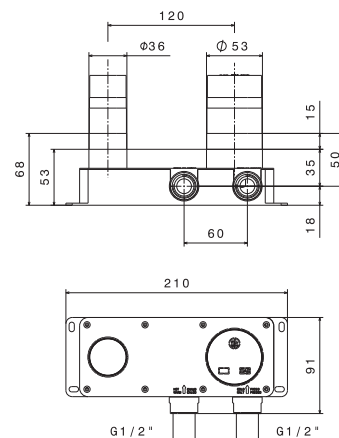

### 27852

Boîte d'encastrement.

Up-körper.

**00.000** Neutre / Neutralen