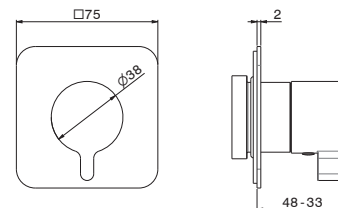

27893

Boîte d'encastrement.
Up-körper.