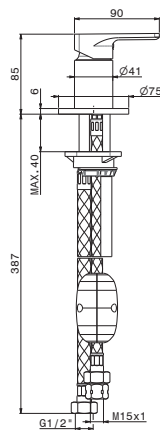

72686

Inverseur sur plan.

Umsteller für Wannrand Mischer.

- **21.018** Chrome / Chrom
- **01.014** Blanc Mat / Weissmatt
- **01.093** Noir Mat / Schwarz matt
- **M0.070** Titanium satin
- **M0.071** Gold satin
- **M0.072** Copper satin
- **M0.075** Copper glossy