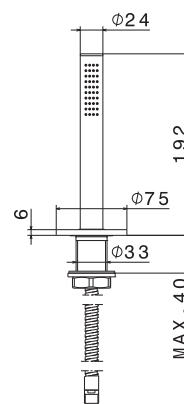

68493

Douchette à main pour Baignoire sur gorge.

Badewanne Stabhandbrauseset.

- **21.018** Chrome / Chrom
- **01.014** Blanc Mat / Weissmatt
- **01.093** Noir Mat / Schwarz matt
- **M0.070** Titanium satin
- **M0.071** Gold satin
- **M0.072** Copper satin
- **M0.075** Copper glossy