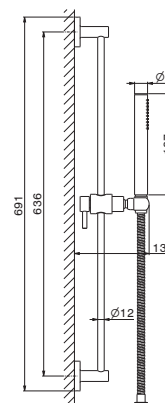

2299

Prise d'eau murale.
Wandanschlussbogen.

- 21.018 Chrome / Chrom
- 01.014 Blanc Mat / Weissmatt
- 01.093 Noir Mat / Schwarz matt
- M0.070 Titanium satin
- M0.071 Gold satin
- M0.072 Copper satin
- M0.075 Copper glossy

* Avec les finitions M0 le flexible est noir mat / Bei M0-Ausführungen ist der Schlauch mattschwarz