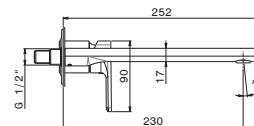

27852

Boîte d'encastrement.

Up-körper.

00.000 Neutre / Neutralen