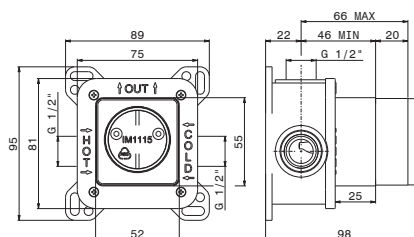

10841

Boîte d'encastrement étanche, isolée.
Up-körper. Isolierende Membran und Wasserdicht.

00.000 Neutre / Neutralen

2 INVERSEUR / UMSTELLER

69880E

Façade murale.
Sichtteil.

- 21.018 Chrome / Chrom
- 01.014 Blanc Mat / Weissmatt
- 01.093 Noir Mat / Schwarz matt
- M0.070 Titanium satin
- M0.071 Gold satin
- M0.072 Copper satin
- M0.075 Copper glossy