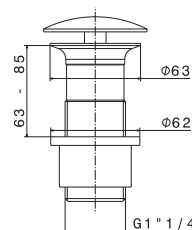

- 21.018 Chrome / Chrom
- 01.014 Blanc Mat / Weissmatt
- 01.093 Noir Mat / Schwarz matt
- M0.070 Titanium satin
- M0.071 Gold satin
- M0.072 Copper satin
- M0.075 Copper glossy