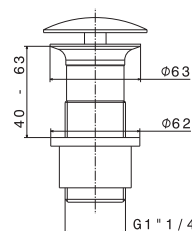

228

Bonde d'évacuation libre 1"1/4.
1"1/4 Ablaufgarnitur nicht verschließbar.

H. min 40 mm - max 63 mm.

- 21.018 Chrome / Chrom
- 01.014 Blanc Mat / Weissmatt
- 01.093 Noir Mat / Schwarz matt
- M0.070 Titanium satin
- M0.071 Gold satin
- M0.072 Copper satin
- M0.075 Copper glossy