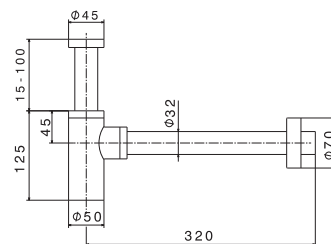

125

Robinets d'arrêts à bille 1/2" avec filtre.
Conditionnement par 2 pièces.

Absperrkugelhan unter Waschbecken 1/2" mit Filter.
Verpackung mit 2 Stk.

- **21.018** Chrome / Chrom
- **01.014** Blanc Mat / Weissmatt
- **01.093** Noir Mat / Schwarz matt
- **M0.070** Titanium satin
- **M0.071** Gold satin
- **M0.072** Copper satin
- **M0.075** Copper glossy

218

Siphon inspectable, sans vidage, pour lavabo.
Hauteur ajustable, raccord rapide.
L=300 mm ø 32 mm.

Kontrollierbar Siphon, ohne Ablauf, für Waschbecken.
Höhenverstellbar, Schnellkupplungsmuffe.
L=300 mm, ø 32 mm.

- **21.018** Chrome / Chrom
- **01.014** Blanc Mat / Weissmatt
- **01.093** Noir Mat / Schwarz matt
- **M0.070** Titanium satin
- **M0.071** Gold satin
- **M0.072** Copper satin
- **M0.075** Copper glossy

72640

Mitigeur mécanique mural avec inverseur.

Einhebel-Wannenmischer Aufputz mit automatischer
Wannen-/Brauseumstellung.

- **21.018** Chrome / Chrom
- **01.014** Blanc Mat / Weissmatt
- **01.093** Noir Mat / Schwarz matt
- **M0.070** Titanium satin
- **M0.071** Gold satin
- **M0.072** Copper satin
- **M0.075** Copper glossy

72640C

Mitigeur mural avec support de douche mural fixe,
flexible en PVC et douche en ABS.

Mechanischer Einhebel-Wannenmischer Aufputz
komplett mit fester Handbrause Halterung,
PVC-Schlauch und ABS-Handbrause.

- **21.018** Chrome / Chrom
- **01.014** Blanc Mat / Weissmatt
- **01.093** Noir Mat / Schwarz matt
- **M0.070*** Titanium satin
- **M0.071*** Gold satin
- **M0.072*** Copper satin
- **M0.075*** Copper glossy

* Avec les finitions M0 le flexible est noir mat / Bei M0-Ausführungen ist der Schlauch mattschwarz