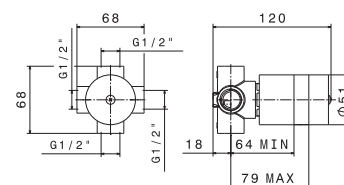

MITIGEUR **THERMOSTATIQUE** À ENCASTRER, À UTILISER AVEC UN INVERSEUR 3 SORTIES AVEC ARRÊTS.
THERMOSTAT-EINBAUMISCHER, KOMBINIERBAR MIT EINER 3-WEGE-EINBAU-UMSTELLUNG MIT ANSCHLAG.

3 SORTIES THERMOSTATIQUE / 3 WEGE TMS

1 MITIGEUR / EINHEBELMISCHER

69881E

Façade murale.
Sichtteil.

- **21.018** Chrome / Chrom
- **01.014** Blanc Mat / Weissmatt
- **01.093** Noir Mat / Schwarz matt
- **M0.070** Titanium satin
- **M0.071** Gold satin
- **M0.072** Copper satin
- **M0.075** Copper glossy

27890

Boîte d'encastrement.
Up-körper.

00.000 Neutre / Neutralen

2 INVERSEUR / UMSTELLER

69880E

Façade murale.
Sichtteil.

- **21.018** Chrome / Chrom
- **01.014** Blanc Mat / Weissmatt
- **01.093** Noir Mat / Schwarz matt
- **M0.070** Titanium satin
- **M0.071** Gold satin
- **M0.072** Copper satin
- **M0.075** Copper glossy

27892

Boîte d'encastrement.
Up-körper.

00.000 Neutre / Neutralen