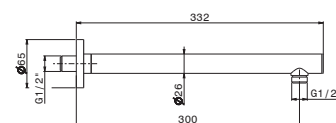

### 27667

Bras de douche rond à mur, sortie horizontale en laiton L=300 mm.

Runder Wandbrausearm aus Messing L=300 mm.

- **21.018** Chrome / Chrom
- **01.014** Blanc Mat / Weissmatt
- **01.093** Noir Mat / Schwarz matt
- **M0.070** Titanium satin
- **M0.071** Gold satin
- **M0.072** Copper satin
- **M0.075** Copper glossy