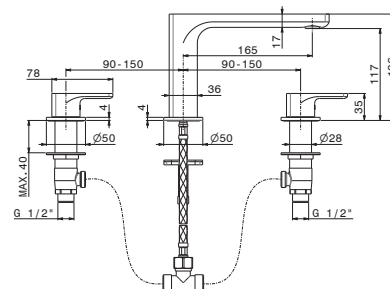

B-EASY

72600

Mélangeur de lavabo 3 trous **sans vidage**.
Têtes céramique 1/2".

3-Loch-Waschtisch Armatur **ohne Ablaufgarnitur**.
Keramik Oberteil 1/2".

- **21.018** Chrome / Chrom
- **01.014** Blanc Mat / Weissmatt
- **01.093** Noir Mat / Schwarz matt
- **M0.070** Titanium satin
- **M0.071** Gold satin
- **M0.072** Copper satin
- **M0.075** Copper glossy