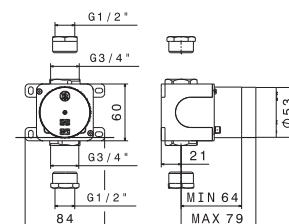

MITIGEUR **THERMOSTATIQUE** 1 SORTIE AVEC ROBINET D'ARRÊT.
THERMOSTAT-EINBAUMISCHER, 1 WEG MIT ABSPERRVENTIL.

1 SORTIE THERMOSTATIQUE / 1 WEG TMS

1 MITIGEUR / EINHEBELMISCHER

69881E

Façade murale.
Sichtteil.

- **21.018** Chrome / Chrom
- **01.014** Blanc Mat / Weissmatt
- **01.093** Noir Mat / Schwarz matt
- **M0.070** Titanium satin
- **M0.071** Gold satin
- **M0.072** Copper satin
- **M0.075** Copper glossy

27890

Boîte d'encastrement.
Up-körper.

00.000 Neutre / Neutralen

2 ROBINET D'ARRÊT / ABSPERRVENTIL

69880E

Façade murale.
Sichtteil.

- **21.018** Chrome / Chrom
- **01.014** Blanc Mat / Weissmatt
- **01.093** Noir Mat / Schwarz matt
- **M0.070** Titanium satin
- **M0.071** Gold satin
- **M0.072** Copper satin
- **M0.075** Copper glossy

27891

Boîte d'encastrement.
Up-körper.

00.000 Neutre / Neutralen