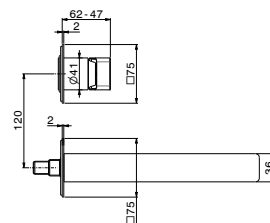

B-EASY

MITIGEURS LAVABO MURAL AVEC BOITE D'ENCASTREMENT, **SANS VIDAGE**. PLAQUES INDIVIDUELLES.
WANDMONTIERTE EINHEBEL-MISCHER FÜR WASCHBECKEN, **OHNE ABLAUF**.

72628E

Façade murale.

Sichtteil.

- **21.018** Chrome / Chrom
- **01.014** Blanc Mat / Weissmatt
- **01.093** Noir Mat / Schwarz matt
- **M0.070** Titanium satin
- **M0.071** Gold satin
- **M0.072** Copper satin
- **M0.075** Copper glossy

72630E

Façade murale. Bec long.

Sichtteil. Längerer Auslauf.

- **21.018** Chrome / Chrom
- **01.014** Blanc Mat / Weissmatt
- **01.093** Noir Mat / Schwarz matt
- **M0.070** Titanium satin
- **M0.071** Gold satin
- **M0.072** Copper satin
- **M0.075** Copper glossy

27852

Boîte d'encastrement.

Up-körper.

00.000 Neutre / Neutralen