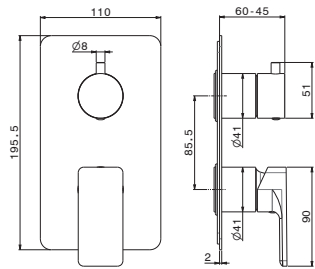

72674E

Façade murale.
Sichtteil.

- **21.018** Chrome / Chrom
- **01.014** Blanc Mat / Weissmatt
- **01.093** Noir Mat / Schwarz matt
- **MO.070** Titanium satin
- **MO.071** Gold satin
- **MO.072** Copper satin
- **MO.075** Copper glossy