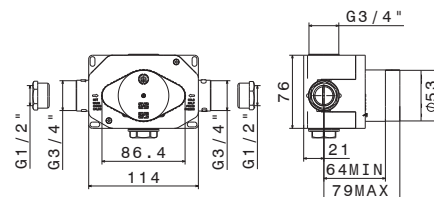

MITIGEUR **THERMOSTATIQUE** À ENCASTRER, À UTILISER AVEC UN INVERSEUR 3 SORTIES AVEC ARRÊTS.
THERMOSTAT-EINBAUMISCHER, KOMBINIERBAR MIT EINER 3-WEGE-EINBAU-UMSTELLUNG MIT ANSCHLAG.

3 SORTIES THERMOSTATIQUE / 3 WEGE TMS

1 MITIGEUR / EINHEBELMISCHER

69881E

Façade murale.
Sichtteil.

- **21.018** Chrome / Chrom
- **01.014** Blanc Mat / Weissmatt
- **01.093** Noir Mat / Schwarz matt
- **M0.070** Titanium satin
- **M0.071** Gold satin
- **M0.072** Copper satin
- **M0.075** Copper glossy

27890

Boîte d'encastrement.
Up-körper.

00.000 Neutre / Neutralen

2 INVERSEUR / UMSTELLER

69880E

Façade murale.
Sichtteil.

- **21.018** Chrome / Chrom
- **01.014** Blanc Mat / Weissmatt
- **01.093** Noir Mat / Schwarz matt
- **M0.070** Titanium satin
- **M0.071** Gold satin
- **M0.072** Copper satin
- **M0.075** Copper glossy

27892

Boîte d'encastrement.
Up-körper.

00.000 Neutre / Neutralen