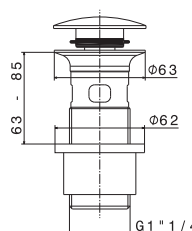

232

Bonde d'évacuation 1"1/4 évacuation "clic-clac".
1"1/4 Ablaufgarnitur Push-Open.

H. min 63 mm - max 85 mm.

- 21.018 Chrome / Chrom
- 01.014 Blanc Mat / Weissmatt
- 01.093 Noir Mat / Schwarz matt
- M0.070 Titanium satin
- M0.071 Gold satin
- M0.072 Copper satin
- M0.075 Copper glossy