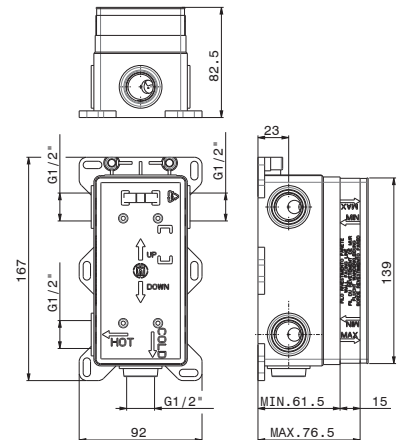

#### 31032

Boîte d'encastrement étanche, isolée.  
Up-körper. Isolierende Membran und Wasserdicht.

**00.000** Neutre / Neutralen