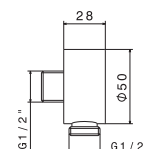

* Avec les finitions M0 le flexible est noir mat / Bei M0-Ausführungen ist der Schlauch mattschwarz