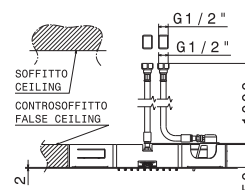

27692

Bras de douche rond à mur, sortie horizontale en laiton L=420 mm.

Runder Wandbrausearm aus Messing L=420 mm.

- 21.018 Chrome / Chrom
- 01.014 Blanc Mat / Weissmatt
- 01.093 Noir Mat / Schwarzmatt
- M0.070 Titanium satin
- M0.071 Gold satin
- M0.072 Copper satin
- M0.075 Copper glossy

26535

Douche de tête ronde en laiton avec jet pluie, h. 8 mm ø 400 mm.

Rundkopfbrause aus Messing mit Regenstrahl, h. 8 mm ø 400 mm.

- 21.018 Chrome / Chrom
- 01.014 Blanc Mat / Weissmatt
- 01.093 Noir Mat / Schwarzmatt
- M0.070 Titanium satin
- M0.071 Gold satin
- M0.072 Copper satin
- M0.075 Copper glossy

684

Ciel de pluie rond à encastrer en acier avec jet pluie et cascade, ø 400 mm.

Runder Einbau-Duschkopf aus Stahl mit Regenstrahl Und Schwallstrahl, ø 400 mm.

- 21.018 Chrome / Chrom
- 01.014 Blanc Mat / Weissmatt
- 01.093 Noir Mat / Schwarzmatt
- M0.070 Titanium satin
- M0.071 Gold satin
- M0.072 Copper satin
- M0.075 Copper glossy

686

Ciel de pluie rond à encastrer en acier avec cascade, brumisateurs, jet pluie et système d'éclairage multi-couleur, ø 400 mm.

Runder Einbau-Duschkopf aus Stahl mit Regenstrahl, Schwallstrahl, Zerstäubern und mehrfarbigem Beleuchtungssystem, ø 400 mm.

- 21.018 Chrome / Chrom
- 01.014 Blanc Mat / Weissmatt
- 01.093 Noir Mat / Schwarzmatt
- M0.070 Titanium satin
- M0.071 Gold satin
- M0.072 Copper satin
- M0.075 Copper glossy