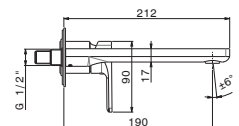

72631E

Façade murale. Bec long.

Sichtteil. Längerer Auslauf.

- **21.018** Chrome / Chrom
- **01.014** Blanc Mat / Weissmatt
- **01.093** Noir Mat / Schwarz matt
- **M0.070** Titanium satin
- **M0.071** Gold satin
- **M0.072** Copper satin
- **M0.075** Copper glossy