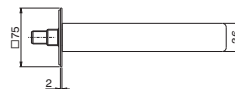

### 72637

Bec mural pour lavabo avec connexion 1/2".  
L=190 mm.

Wandmontierte Waschbecken Auslauf mit  
1/2"-Anschluss. L=190 mm.

- 21.018 Chrome / Chrom
- 01.014 Blanc Mat / Weissmatt
- 01.093 Noir Mat / Schwarz matt
- M0.070 Titanium satin
- M0.071 Gold satin
- M0.072 Copper satin
- M0.075 Copper glossy