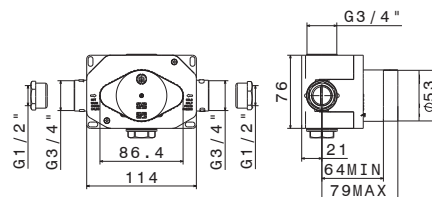

00.000 Neutre / Neutralen

2 INVERSEUR / UMSTELLER

69880E

Façade murale.
Sichtteil.

- **21.018** Chrome / Chrom
- **01.014** Blanc Mat / Weissmatt
- **01.093** Noir Mat / Schwarz matt
- **M0.070** Titanium satin
- **M0.071** Gold satin
- **M0.072** Copper satin
- **M0.075** Copper glossy