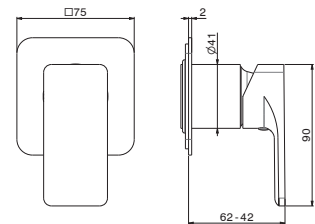

72675E

Façade murale.
Sichtteil.

- **21.018** Chrome / Chrom
- **01.014** Blanc Mat / Weissmatt
- **01.093** Noir Mat / Schwarz matt
- **M0.070** Titanium satin
- **M0.071** Gold satin
- **M0.072** Copper satin
- **M0.075** Copper glossy

10841

Boîte d'encastrement étanche, isolée.
Up-körper. Isolierende Membran und Wasserdicht.

00.000 Neutre / Neutralen