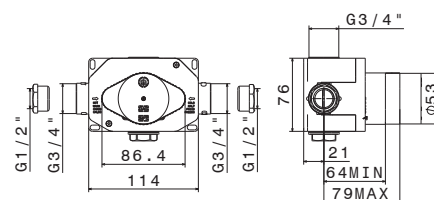

MITIGEUR **THERMOSTATIQUE** 1 SORTIE AVEC ROBINET D'ARRÊT.
THERMOSTAT-EINBAUMISCHER, 1 WEG MIT ABSPERRVENTIL.

1 SORTIE THERMOSTATIQUE / 1 WEG TMS

1 MITIGEUR / EINHEBELMISCHER

69881E

Façade murale.
Sichtteil.

- **21.018** Chrome / Chrom
- **01.014** Blanc Mat / Weissmatt
- **01.093** Noir Mat / Schwarz matt
- **M0.070** Titanium satin
- **M0.071** Gold satin
- **M0.072** Copper satin
- **M0.075** Copper glossy

27890

Boîte d'encastrement.
Up-körper.

00.000 Neutre / Neutralen

2 ROBINET D'ARRÊT / ABSPERRVENTIL

69880E

Façade murale.
Sichtteil.

- **21.018** Chrome / Chrom
- **01.014** Blanc Mat / Weissmatt
- **01.093** Noir Mat / Schwarz matt
- **M0.070** Titanium satin
- **M0.071** Gold satin
- **M0.072** Copper satin
- **M0.075** Copper glossy

27891

Boîte d'encastrement.
Up-körper.

00.000 Neutre / Neutralen