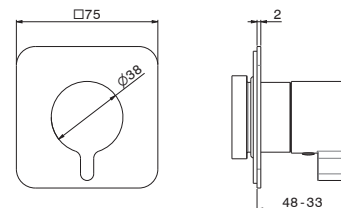

27897

Boîte d'encastrement.
Up-körper.