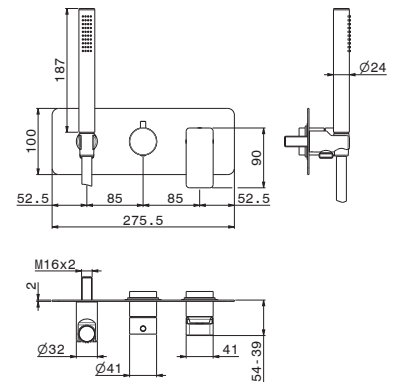

B-EASY

ROBINETTERIE MURALE 2 SORTIES: BAGNOIRE, DOUCHETTE À MAIN ET BOITE D'ENCASTREMENT.
WANDMONTIERTE-DUSCH EINHEIT KOMPLETT MIT HANDBRAUSE UND 2-WEGE-UMSTELLUNG.

72669E

Façade murale.
Sichtteil.

- **21.018** Chrome / Chrom
- **01.014** Blanc Mat / Weissmatt
- **01.093** Noir Mat / Schwarz matt
- **M0.070*** Titanium satin
- **M0.071*** Gold satin
- **M0.072*** Copper satin
- **M0.075*** Copper glossy

31030

Boîte d'encastrement étanche, isolée.
Up-körper. Isolierende Membran und Wasserdicht.

00.000 Neutre / Neutralen

* Avec les finitions M0 le flexible est noir mat / Bei M0-Ausführungen ist der Schlauch mattschwarz