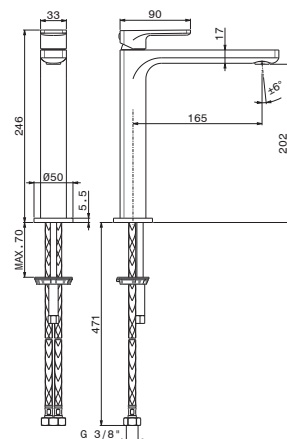

72614

Mitigeur lavabo **sans vidage**, pour vasque à poser.
Version moyenne. Flexibles d'alimentation F 3/8".

Einhebel-Mischer **mittlere Version** für
Aufsatzwaschbecken, **ohne Ablauf**.
Versorgungsschlauch F3/8".

- 21.018 Chrome / Chrom
- 01.014 Blanc Mat / Weissmatt
- 01.093 Noir Mat / Schwarz matt
- M0.070 Titanium satin
- M0.071 Gold satin
- M0.072 Copper satin
- M0.075 Copper glossy