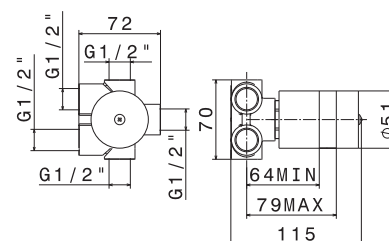

27895

Boîte d'encastrement.
Up-körper.

00.000 Neutre / Neutralen