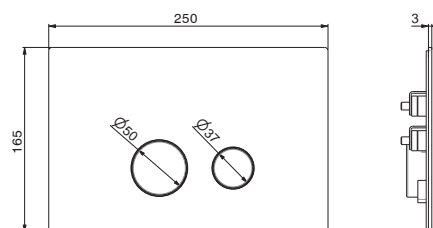

### 882E

Douchette hygiénique rétractable, eau froide. Flexible L=97 cm. Façade murale.

WC Handbrause, kaltes Wasser. Schlauch L=97 cm Sichtteil.

- 21.018 Chrome / Chrom
- 01.014 Blanc Mat / Weissmatt
- 01.093 Noir Mat / Schwarz matt
- M0.070 Titanium satin
- M0.071 Gold satin
- M0.072 Copper satin
- M0.075 Copper glossy