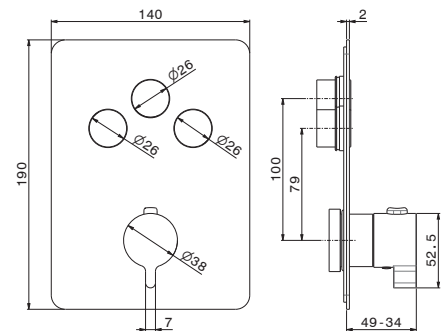

B-EASY

MITIGEUR **THERMOSTATIQUE** À ENCASTRER **3 SORTIES**,
AVEC COMMANDE POUR LE RÉGLAGE DE LA TEMPÉRATURE ET **BOUTONS ON/OFF**.

THERMOSTAT-EINBAUMISCHER 3 WEGE,

MIT GRIFFE ZUR TEMPERATURREGELUNG UND **EIN/AUS-KNOPFEN**.

THERMO EASY

3 SORTIES / 3 WEG

70445E

Façade murale.
Sichtteil.

- **21.018** Chrome / Chrom
- **01.014** Blanc Mat / Weissmatt
- **01.093** Noir Mat / Schwarz matt
- **M0.070** Titanium satin
- **M0.071** Gold satin
- **M0.072** Copper satin
- **M0.075** Copper glossy