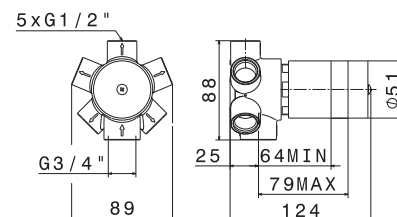

#### 27896

Boîte d'encastrement.  
Up-körper.

**00.000** Neutre / Neutralen