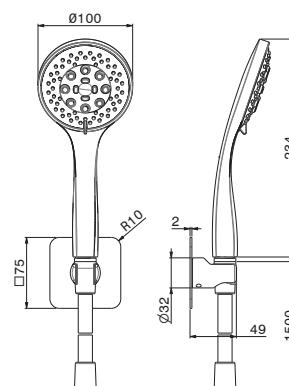

* Avec les finitions M0 le flexible est noir mat / Bei M0-Ausführungen ist der Schlauch mattschwarz