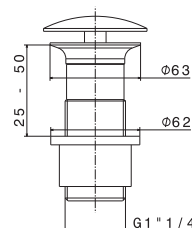

### 227

Bonde d'évacuation libre 1" 1/4.

1" 1/4 Ablaufgarnitur nicht verschleißbar.

H. min 25 mm - max 50 mm.

- 21.018 Chrome / Chrom
- 01.014 Blanc Mat / Weissmatt
- 01.093 Noir Mat / Schwarz matt
- M0.070 Titanium satin
- M0.071 Gold satin
- M0.072 Copper satin
- M0.075 Copper glossy