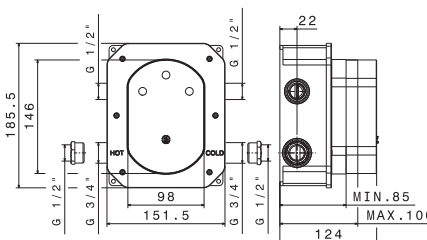

27751

Boîte d'encastement étanche, isolée.
Up-körper. Isolierende Membran und Wasserdicht.

00.000 Neutre / Neutralen