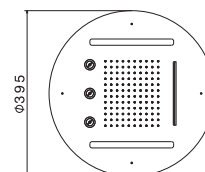

27692

Bras de douche rond à mur, sortie horizontale en laiton L=420 mm.

Runder Wandbrausearm aus Messing L=420 mm.

- 21.018 Chrome / Chrom
- 01.014 Blanc Mat / Weissmatt
- 01.093 Noir Mat / Schwarzmatt
- M0.070 Titanium satin
- M0.071 Gold satin
- M0.072 Copper satin
- M0.075 Copper glossy

26535

Douche de tête ronde en laiton avec jet pluie, h. 8 mm ø 400 mm.

Rundkopfbrause aus Messing mit Regenstrahl, h. 8 mm ø 400 mm.

- 21.018 Chrome / Chrom
- 01.014 Blanc Mat / Weissmatt
- 01.093 Noir Mat / Schwarzmatt
- M0.070 Titanium satin
- M0.071 Gold satin
- M0.072 Copper satin
- M0.075 Copper glossy

684

Ciel de pluie rond à encastrer en acier avec jet pluie et cascade, ø 400 mm.

Runder Einbau-Duschkopf aus Stahl mit Regenstrahl Und Schwallstrahl, ø 400 mm.

- 21.018 Chrome / Chrom
- 01.014 Blanc Mat / Weissmatt
- 01.093 Noir Mat / Schwarzmatt
- M0.070 Titanium satin
- M0.071 Gold satin
- M0.072 Copper satin
- M0.075 Copper glossy

686

Ciel de pluie rond à encastrer en acier avec cascade, brumisateurs, jet pluie et système d'éclairage multi-couleur, ø 400 mm.

Runder Einbau-Duschkopf aus Stahl mit Regenstrahl, Schwallstrahl, Zerstäubern und mehrfarbigem Beleuchtungssystem, ø 400 mm.

- 21.018 Chrome / Chrom
- 01.014 Blanc Mat / Weissmatt
- 01.093 Noir Mat / Schwarzmatt
- M0.070 Titanium satin
- M0.071 Gold satin
- M0.072 Copper satin
- M0.075 Copper glossy