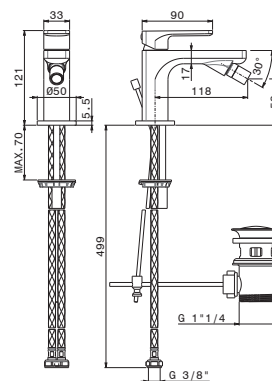

- 21.018 Chrome / Chrom
- 01.014 Blanc Mat / Weissmatt
- 01.093 Noir Mat / Schwarz matt
- M0.070 Titanium satin
- M0.071 Gold satin
- M0.072 Copper satin
- M0.075 Copper glossy