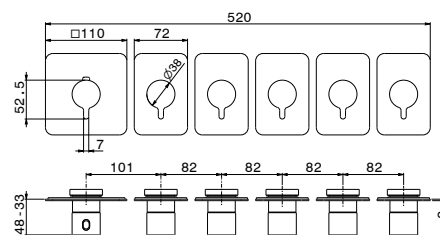

69888E

Façade murale. Installation horizontale.
Sichtteil. Horizontale Ausführung.

- **21.018** Chrome / Chrom
- **01.014** Blanc Mat / Weissmatt
- **01.093** Noir Mat / Schwarz matt
- **M0.070** Titanium satin
- **M0.071** Gold satin
- **M0.072** Copper satin
- **M0.075** Copper glossy