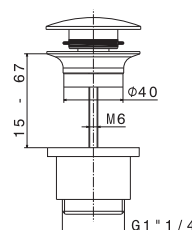

230

Bonde d'évacuation 1"1/4 évacuation "clic-clac".
1"1/4 Ablaufgarnitur Push-Open.

H. min 15 mm - max 67 mm.

- 21.018 Chrome / Chrom
- 01.014 Blanc Mat / Weissmatt
- 01.093 Noir Mat / Schwarz matt
- M0.070 Titanium satin
- M0.071 Gold satin
- M0.072 Copper satin
- M0.075 Copper glossy