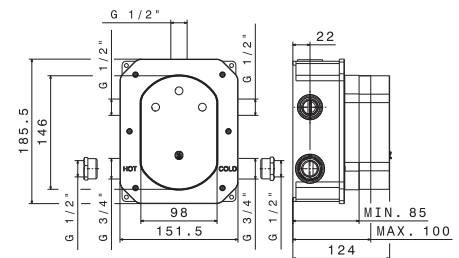

#### 27752

Boîte d'encastrement étanche, isolée.  
Up-körper. Isolierende Membran und Wasserdicht.

**00.000** Neutre / Neutralen

MITIGEUR ENCASTRÉ **UNE SORTIE** (ENTRÉES ET SORTIES DE 1/2") ET BOITE D'ENCASTREMENT ÉTANCHE.  
EINBAU-EINHEBELMISCHER **1 WEG**, 1/2" EIN- UND AUSGÄNGEN.