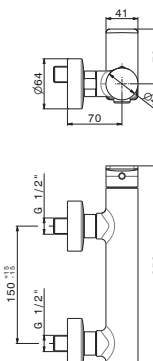

* Avec les finitions M0 le flexible est noir mat / Bei M0-Ausführungen ist der Schlauch mattschwarz