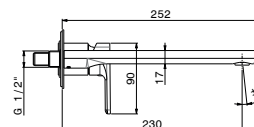

B-EASY

MITIGEURS LAVABO MURAL AVEC BOITE D'ENCASTREMENT, **SANS VIDAGE**. PLAQUES INDIVIDUELLES.
WANDMONTIERTE EINHEBEL-MISCHER FÜR WASCHBECKEN, **OHNE ABLAUF**.

72628E

Façade murale.

Sichtteil.

- **21.018** Chrome / Chrom
- **01.014** Blanc Mat / Weissmatt
- **01.093** Noir Mat / Schwarz matt
- **M0.070** Titanium satin
- **M0.071** Gold satin
- **M0.072** Copper satin
- **M0.075** Copper glossy

72630E

Façade murale. Bec long.

Sichtteil. Längerer Auslauf.

- **21.018** Chrome / Chrom
- **01.014** Blanc Mat / Weissmatt
- **01.093** Noir Mat / Schwarz matt
- **M0.070** Titanium satin
- **M0.071** Gold satin
- **M0.072** Copper satin
- **M0.075** Copper glossy

27852

Boîte d'encastrement.

Up-körper.

00.000 Neutre / Neutralen