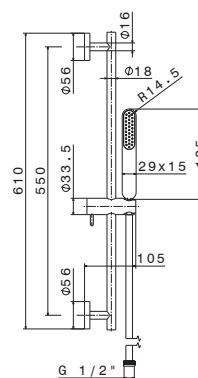

67556

Combiné barre de douche en laiton, composé d'une
douchette et d'un flexible L=150 cm, **sans prise
d'eau.**

Brauseset komplett mit Messing Handbrause und
Schlauch L=150 cm **ohne Wasseranschluss.**

- 21.018 Chrome / Chrom
- 01.014 Blanc Mat / Weissmatt
- 01.093 Noir Mat / Schwarz matt
- M0.070* Titanium satin
- M0.071* Gold satin
- M0.072* Copper satin
- M0.075* Copper glossy