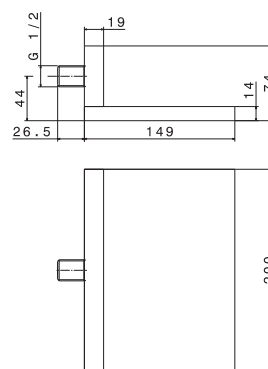

206

Ciel de pluie mural en laiton avec jet à cascade.

Wandmontierter Duschkopf aus Messing mit Schwallstrahl.

- **21.018** Chrome / Chrom
- **01.014** Blanc Mat / Weissmatt
- **01.093** Noir Mat / Schwarzmatt
- **M0.070** Titanium satin
- **M0.071** Gold satin
- **M0.072** Copper satin
- **M0.075** Copper glossy