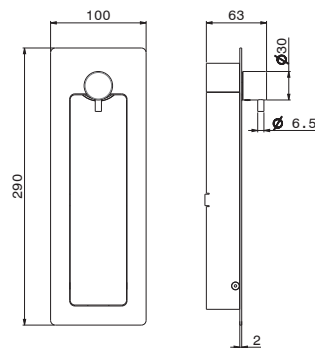

### 882E

Douchette hygiénique rétractable, eau froide. Flexible L=97 cm. Façade murale.

WC Handbrause, kaltes Wasser. Schlauch L=97 cm Sichtteil.

- 21.018 Chrome / Chrom
- 01.014 Blanc Mat / Weissmatt
- 01.093 Noir Mat / Schwarz matt
- M0.070 Titanium satin
- M0.071 Gold satin
- M0.072 Copper satin
- M0.075 Copper glossy