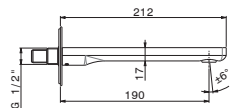

### 72637

Bec mural pour lavabo avec connexion 1/2".  
L=190 mm.

Wandmontierte Waschbecken Auslauf mit  
1/2"-Anschluss. L=190 mm.

- 21.018 Chrome / Chrom
- 01.014 Blanc Mat / Weissmatt
- 01.093 Noir Mat / Schwarz matt
- M0.070 Titanium satin
- M0.071 Gold satin
- M0.072 Copper satin
- M0.075 Copper glossy