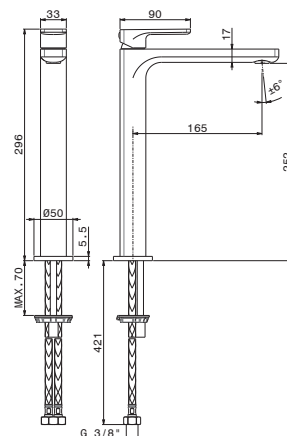

72615

Mitigeur lavabo **sans vidage**, pour vasque à poser.
Version haute. Flexibles d'alimentation F 3/8".

Einhebel-Mischer **hohe Version** für
Aufsatzwaschbecken, **ohne Ablauf**.
Versorgungsschlauch F3/8".

- 21.018 Chrome / Chrom
- 01.014 Blanc Mat / Weissmatt
- 01.093 Noir Mat / Schwarz matt
- M0.070 Titanium satin
- M0.071 Gold satin
- M0.072 Copper satin
- M0.075 Copper glossy