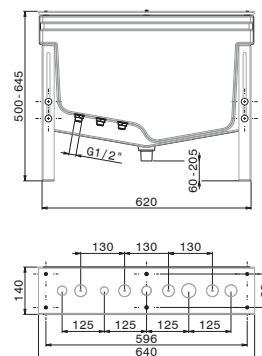

72682C

Baignoire sur gorge, 4 trous, mitigeur, bec, inverseur et douchette en laiton.

4-Lock Wannrand armatur mit Mischer, Aulaufl, Umsteller, Messing Stabhand Brause.

- 21.018 Chrome / Chrom
- 01.014 Blanc Mat / Weissmatt
- 01.093 Noir Mat / Schwarz matt
- M0.070 Titanium satin
- M0.071 Gold satin
- M0.072 Copper satin
- M0.075 Copper glossy

371

Système de drainage pour douchette baignoire sur gorge.

Wannenrandentwässerungssystem für Stabhandbrause.

00.000 Neutre / Neutralen

372

Boîte de drainage pour bord de baignoire.

Wannenrand-Entwässerungskasten.

00.000 Neutre / Neutralen

72690

Mitigeur sur plan.

Wannenrand-Mischer.

- 21.018 Chrome / Chrom
- 01.014 Blanc Mat / Weissmatt
- 01.093 Noir Mat / Schwarz matt
- M0.070 Titanium satin
- M0.071 Gold satin
- M0.072 Copper satin
- M0.075 Copper glossy