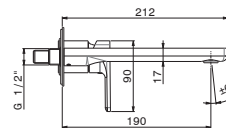

72630E

Façade murale. Bec long.

Sichtteil. Längerer Auslauf.

- **21.018** Chrome / Chrom
- **01.014** Blanc Mat / Weissmatt
- **01.093** Noir Mat / Schwarz matt
- **M0.070** Titanium satin
- **M0.071** Gold satin
- **M0.072** Copper satin
- **M0.075** Copper glossy