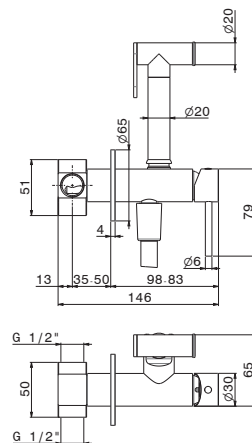

### 27670

Bras de douche rond sortie horizontale en laiton L=350 mm.

*Runder Wandbrausearm aus Messing L=350 mm.*

- **21.018** Chrome / Chrom
- **01.014** Blanc Mat / Weissmatt
- **01.093** Noir Mat / Schwarz matt
- **M0.070** Titanium satin
- **M0.071** Gold satin
- **M0.072** Copper satin
- **M0.075** Copper glossy