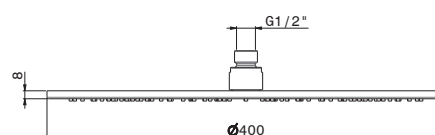

27692

Bras de douche rond à mur, sortie horizontale en laiton L=420 mm.

Runder Wandbrausearm aus Messing L=420 mm.

- 21.018 Chrome / Chrom
- 01.014 Blanc Mat / Weissmatt
- 01.093 Noir Mat / Schwarzmatt
- M0.070 Titanium satin
- M0.071 Gold satin
- M0.072 Copper satin
- M0.075 Copper glossy

26535

Douche de tête ronde en laiton avec jet pluie, h. 8 mm ø 400 mm.

Rundkopfbrause aus Messing mit Regenstrahl, h. 8 mm ø 400 mm.

- 21.018 Chrome / Chrom
- 01.014 Blanc Mat / Weissmatt
- 01.093 Noir Mat / Schwarzmatt
- M0.070 Titanium satin
- M0.071 Gold satin
- M0.072 Copper satin
- M0.075 Copper glossy

684

Ciel de pluie rond à encastrer en acier avec jet pluie et cascade, ø 400 mm.

Runder Einbau-Duschkopf aus Stahl mit Regenstrahl Und Schwallstrahl, ø 400 mm.

- 21.018 Chrome / Chrom
- 01.014 Blanc Mat / Weissmatt
- 01.093 Noir Mat / Schwarzmatt
- M0.070 Titanium satin
- M0.071 Gold satin
- M0.072 Copper satin
- M0.075 Copper glossy

686

Ciel de pluie rond à encastrer en acier avec cascade, brumisateurs, jet pluie et système d'éclairage multi-couleur, ø 400 mm.

Runder Einbau-Duschkopf aus Stahl mit Regenstrahl, Schwallstrahl, Zerstäubern und mehrfarbigem Beleuchtungssystem, ø 400 mm.

- 21.018 Chrome / Chrom
- 01.014 Blanc Mat / Weissmatt
- 01.093 Noir Mat / Schwarzmatt
- M0.070 Titanium satin
- M0.071 Gold satin
- M0.072 Copper satin
- M0.075 Copper glossy