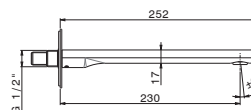

B-EASY

72637

Bec mural pour lavabo avec connexion 1/2".
L=190 mm.

Wandmontierte Waschbecken Auslauf mit
1/2"-Anschluss. L=190 mm.

- 21.018 Chrome / Chrom
- 01.014 Blanc Mat / Weissmatt
- 01.093 Noir Mat / Schwarz matt
- M0.070 Titanium satin
- M0.071 Gold satin
- M0.072 Copper satin
- M0.075 Copper glossy

72638

Bec mural pour lavabo avec connexion 1/2".
L=230 mm.

Wandmontierte Waschbecken Auslauf mit
1/2"-Anschluss. L=230 mm.

- 21.018 Chrome / Chrom
- 01.014 Blanc Mat / Weissmatt
- 01.093 Noir Mat / Schwarz matt
- M0.070 Titanium satin
- M0.071 Gold satin
- M0.072 Copper satin
- M0.075 Copper glossy

72625

Mitigeur bidet avec vidage firette 1" 1/4.
Flexibles d'alimentation F 3/8".

Einhebel Bidet Mischer mit Ablauf von 1" 1/4.
Versorgungsschlauch F3/8".

- 21.018 Chrome / Chrom
- 01.014 Blanc Mat / Weissmatt
- 01.093 Noir Mat / Schwarz matt
- M0.070 Titanium satin
- M0.071 Gold satin
- M0.072 Copper satin
- M0.075 Copper glossy

227

Bonde d'évacuation libre 1" 1/4.

1" 1/4 Ablaufgarnitur nicht verschleißbar.

H. min 25 mm - max 50 mm.

- 21.018 Chrome / Chrom
- 01.014 Blanc Mat / Weissmatt
- 01.093 Noir Mat / Schwarz matt
- M0.070 Titanium satin
- M0.071 Gold satin
- M0.072 Copper satin
- M0.075 Copper glossy