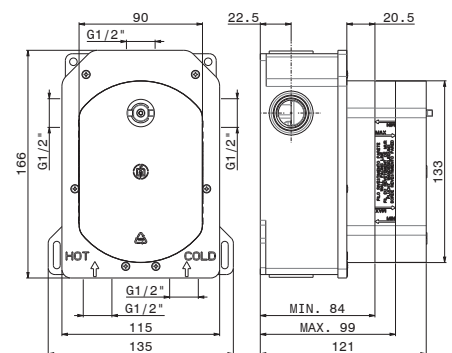

31020

Boîte d'encastrement étanche, isolée.
Up-körper. Isolierende Membran und Wasserdicht.

00.000 Neutre / Neutralen