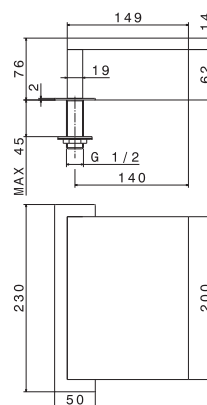

205

Ciel de pluie mural en laiton avec jet à cascade.

Wandmontierter Duschkopf aus Messing mit Schwallstrahl.

- **21.018** Chrome / Chrom
- **01.014** Blanc Mat / Weissmatt
- **01.093** Noir Mat / Schwarzmatt
- **M0.070** Titanium satin
- **M0.071** Gold satin
- **M0.072** Copper satin
- **M0.075** Copper glossy

206

Ciel de pluie mural en laiton avec jet à cascade.

Wandmontierter Duschkopf aus Messing mit Schwallstrahl.

- **21.018** Chrome / Chrom
- **01.014** Blanc Mat / Weissmatt
- **01.093** Noir Mat / Schwarzmatt
- **M0.070** Titanium satin
- **M0.071** Gold satin
- **M0.072** Copper satin
- **M0.075** Copper glossy

207

Bec mural en laiton avec jet à cascade, version cascade.

Wandauslauf aus Messing mit Schwallstrahl, offene Ausführung.

- **21.018** Chrome / Chrom
- **01.014** Blanc Mat / Weissmatt
- **01.093** Noir Mat / Schwarzmatt
- **M0.070** Titanium satin
- **M0.071** Gold satin
- **M0.072** Copper satin
- **M0.075** Copper glossy

208

Bec sur gorge en laiton avec jet à cascade.

Wannenrandauslauf aus Messing mit Schwallstrahl.

- **21.018** Chrome / Chrom
- **01.014** Blanc Mat / Weissmatt
- **01.093** Noir Mat / Schwarzmatt
- **M0.070** Titanium satin
- **M0.071** Gold satin
- **M0.072** Copper satin
- **M0.075** Copper glossy