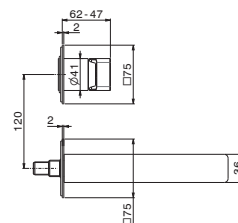

72630E

Façade murale. Bec long.

Sichtteil. Längerer Auslauf.

- **21.018** Chrome / Chrom
- **01.014** Blanc Mat / Weissmatt
- **01.093** Noir Mat / Schwarz matt
- **M0.070** Titanium satin
- **M0.071** Gold satin
- **M0.072** Copper satin
- **M0.075** Copper glossy