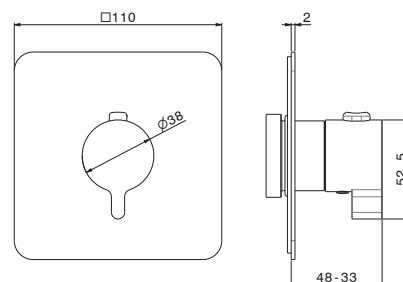

MITIGEUR **THERMOSTATIQUE** 1 SORTIE AVEC ROBINET D'ARRÊT.
THERMOSTAT-EINBAUMISCHER, 1 WEG MIT ABSPERRVENTIL.

1 SORTIE THERMOSTATIQUE / 1 WEG TMS

1 MITIGEUR / EINHEBELMISCHER

69881E

Façade murale.
Sichtteil.

- **21.018** Chrome / Chrom
- **01.014** Blanc Mat / Weissmatt
- **01.093** Noir Mat / Schwarz matt
- **M0.070** Titanium satin
- **M0.071** Gold satin
- **M0.072** Copper satin
- **M0.075** Copper glossy