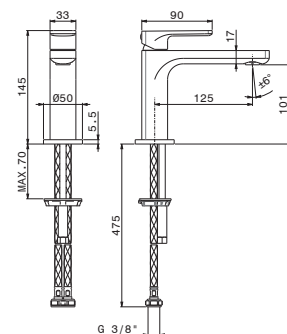

72612

Mitigeur lavabo **sans vidage**. Flexibles
d'alimentation F 3/8".

Einhebel-Mischer für Waschbecken **ohne Ablauf**.
Versorgungsschlauch F3/8".

- 21.018 Chrome / Chrom
- 01.014 Blanc Mat / Weissmatt
- 01.093 Noir Mat / Schwarz matt
- M0.070 Titanium satin
- M0.071 Gold satin
- M0.072 Copper satin
- M0.075 Copper glossy