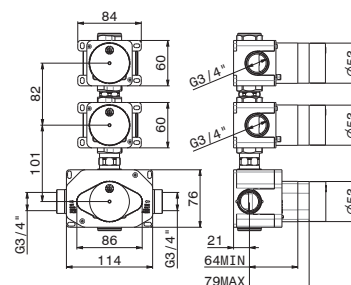

00.000 Neutre / Neutralen