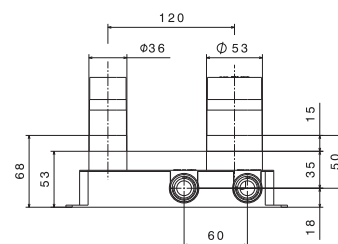

27852

Boîte d'encastrement.

Up-körper.

00.000 Neutre / Neutralen