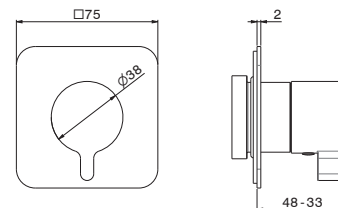

2 INVERSEUR / UMSTELLER

69880E

Façade murale.
Sichtteil.

- 21.018 Chrome / Chrom
- 01.014 Blanc Mat / Weissmatt
- 01.093 Noir Mat / Schwarz matt
- M0.070 Titanium satin
- M0.071 Gold satin
- M0.072 Copper satin
- M0.075 Copper glossy