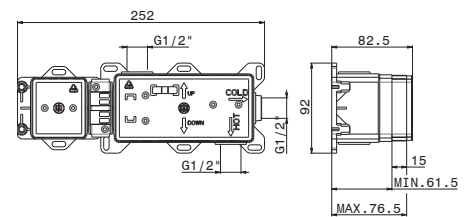

31030

Boîte d'encastrement étanche, isolée.
Up-körper. Isolierende Membran und Wasserdicht.