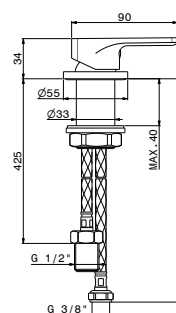

72605

Mitigeur sur plan pour bec lavabo individuel.

Planmontierte Mischer für einen Individuellen Auslauf.

- **21.018** Chrome / Chrom
- **01.014** Blanc Mat / Weissmatt
- **01.093** Noir Mat / Schwarz matt
- **M0.070** Titanium satin
- **M0.071** Gold satin
- **M0.072** Copper satin
- **M0.075** Copper glossy