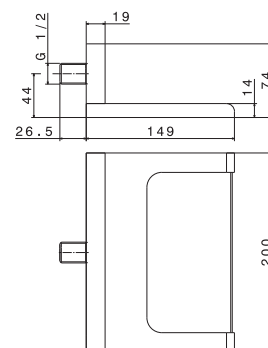

207

Bec mural en laiton avec jet à cascade, version cascade.

Wandauslauf aus Messing mit Schwallstrahl, offene Ausführung.

- **21.018** Chrome / Chrom
- **01.014** Blanc Mat / Weissmatt
- **01.093** Noir Mat / Schwarzmatt
- **M0.070** Titanium satin
- **M0.071** Gold satin
- **M0.072** Copper satin
- **M0.075** Copper glossy

208

Bec sur gorge en laiton avec jet à cascade.

Wannenrandauslauf aus Messing mit Schwallstrahl.

- **21.018** Chrome / Chrom
- **01.014** Blanc Mat / Weissmatt
- **01.093** Noir Mat / Schwarzmatt
- **M0.070** Titanium satin
- **M0.071** Gold satin
- **M0.072** Copper satin
- **M0.075** Copper glossy