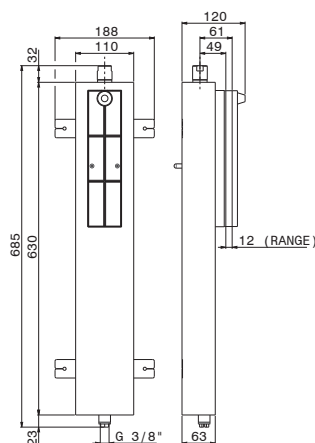

882I

Boîte d'encastrement pour 882E.
Up-körper für 882E.

00.000 Neutre / Neutralen