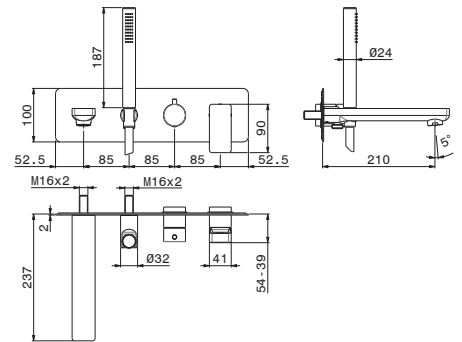

B-EASY

MITIGEUR BAIN DOUCHE MURAL COMPLET ET BOITE D'ENCASTREMENT.

WANDMONTIERTE WANNEN ARMATUR MIT AUSLAUF, BRAUSESET, UMSTELLER UND MISCHER. KOMBINIERT UP-KORPER.

72672E

Façade murale.
Sichtteil.

- **21.018** Chrome / Chrom
- **01.014** Blanc Mat / Weissmatt
- **01.093** Noir Mat / Schwarz matt
- **M0.070*** Titanium satin
- **M0.071*** Gold satin
- **M0.072*** Copper satin
- **M0.075*** Copper glossy

31031

Boîte d'encastrement étanche, isolée.

Up-körper. Isolierende Membran und Wasserdicht.

00.000 Neutre / Neutralen

* Avec les finitions M0 le flexible est noir mat / Bei M0-Ausführungen ist der Schlauch mattschwarz