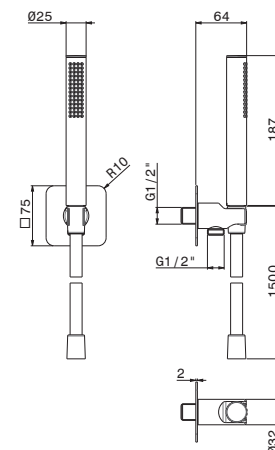

856

Ensemble de douche avec douchette en ABS 3 jets, flexible et support. **Sans prise d'eau.**

Brauseset mit ABS Stabhandbrause 3 Jets, Brauseschlauch, Brausehalter. Ohne Wandanschluss.

- 21.018 Chrome / Chrom
- 01.014 Blanc Mat / Weiss matt
- 01.093 Noir Mat / Schwarz matt
- M0.070* Titanium satin
- M0.071* Gold satin
- M0.072* Copper satin
- M0.075* Copper glossy