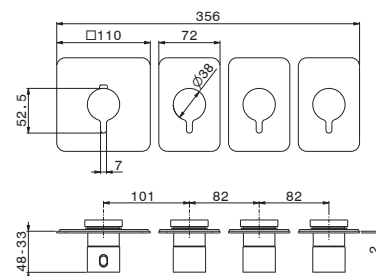

69886E

Façade murale. Installation horizontale.
Sichtteil. Horizontale Ausführung.

- **21.018** Chrome / Chrom
- **01.014** Blanc Mat / Weissmatt
- **01.093** Noir Mat / Schwarz matt
- **M0.070** Titanium satin
- **M0.071** Gold satin
- **M0.072** Copper satin
- **M0.075** Copper glossy