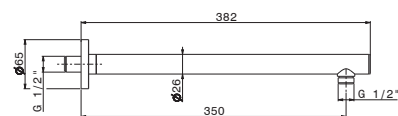

### 27670

Bras de douche rond sortie horizontale en laiton L=350 mm.

*Runder Wandbrausearm aus Messing L=350 mm.*

- **21.018** Chrome / Chrom
- **01.014** Blanc Mat / Weissmatt
- **01.093** Noir Mat / Schwarz matt
- **M0.070** Titanium satin
- **M0.071** Gold satin
- **M0.072** Copper satin
- **M0.075** Copper glossy