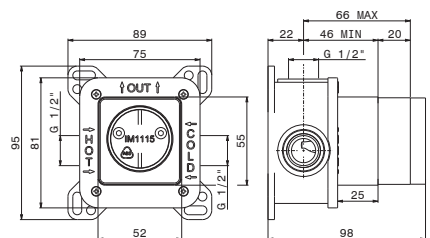

10841

Boîte d'encastrement étanche, isolée.
Up-körper. Isolierende Membran und Wasserdicht.

00.000 Neutre / Neutralen