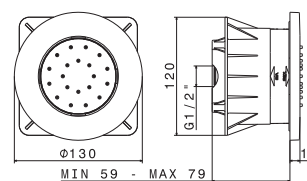

- **21.018** Chrome / Chrom
- **01.014** Blanc Mat / Weissmatt
- **01.093** Noir Mat / Schwarz matt
- **M0.070** Titanium satin
- **M0.071** Gold satin
- **M0.072** Copper satin
- **M0.075** Copper glossy