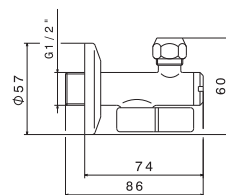

125

Robinets d'arrêts à bille 1/2" avec filtre.
Conditionnement par 2 pièces.

Absperrkugelhan unter Waschbecken 1/2" mit Filter.
Verpackung mit 2 Stk.

- **21.018** Chrome / Chrom
- **01.014** Blanc Mat / Weissmatt
- **01.093** Noir Mat / Schwarz matt
- **M0.070** Titanium satin
- **M0.071** Gold satin
- **M0.072** Copper satin
- **M0.075** Copper glossy