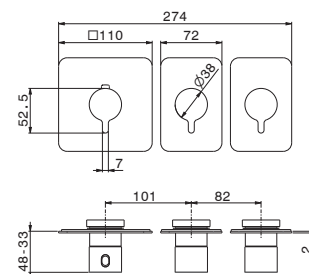

69885E

Façade murale. Installation horizontale.
Sichtteil. Horizontale Ausführung.

- **21.018** Chrome / Chrom
- **01.014** Blanc Mat / Weissmatt
- **01.093** Noir Mat / Schwarz matt
- **M0.070** Titanium satin
- **M0.071** Gold satin
- **M0.072** Copper satin
- **M0.075** Copper glossy

31063

Boîte d'encastrement.
Up-körper.