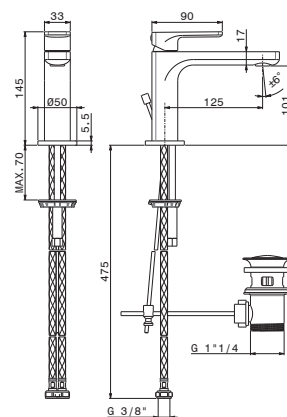

### 72610

Mitigeur lavabo avec vidage tirette 1"1/4.  
Flexibles d'alimentation F3/8".

Einhebel-Mischer für Waschbecken mit Ablauf von  
1"1/4. Versorgungsschlauch F3/8".

- 21.018 Chrome / Chrom
- 01.014 Blanc Mat / Weissmatt
- 01.093 Noir Mat / Schwarz matt
- M0.070 Titanium satin
- M0.071 Gold satin
- M0.072 Copper satin
- M0.075 Copper glossy