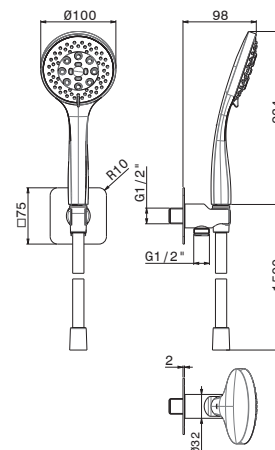

853

Ensemble de douche avec douchette en ABS 3 jets, flexible et support avec prise d'eau.

Brauseset mit ABS Stabhandbrause 3 Jets, Brauseschlauch, Brausehalter mit Wandanschluss.

- 21.018 Chrome / Chrom
- 01.014 Blanc Mat / Weiss matt
- 01.093 Noir Mat / Schwarz matt
- M0.070* Titanium satin
- M0.071* Gold satin
- M0.072* Copper satin
- M0.075* Copper glossy

854

Ensemble de douche en laiton avec douchette, flexible et support avec prise d'eau.

Runde Brauseset mit Messing Stabhandbrause, Brauseschlauch Brausehalter mit Wandanschluss.

- 21.018 Chrome / Chrom
- 01.014 Blanc Mat / Weiss matt
- 01.093 Noir Mat / Schwarz matt
- M0.070* Titanium satin
- M0.071* Gold satin
- M0.072* Copper satin
- M0.075* Copper glossy