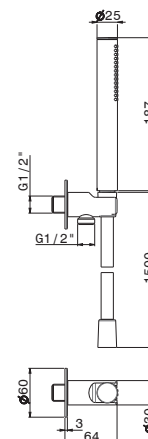

B-EASY

823

Ensemble de douche en laiton avec douchette, flexible et support avec prise d'eau.

Runde Brauseset mit Messing Stabhandbrause, Brauseschlauch, Brausehalter mit Wandanschluss.

- 21.018 Chrome / Chrom
- 01.093 Noir Mat / Schwarz matt
- 01.014 Blanc Mat / Weiss matt
- M0.070* Titanium satin
- M0.071* Gold satin
- M0.072* Copper satin
- M0.075* Copper glossy

853

Ensemble de douche avec douchette en ABS 3 jets, flexible et support avec prise d'eau.

Brauseset mit ABS Stabhandbrause 3 Jets, Brauseschlauch, Brausehalter mit Wandanschluss.

- 21.018 Chrome / Chrom
- 01.014 Blanc Mat / Weiss matt
- 01.093 Noir Mat / Schwarz matt
- M0.070* Titanium satin
- M0.071* Gold satin
- M0.072* Copper satin
- M0.075* Copper glossy