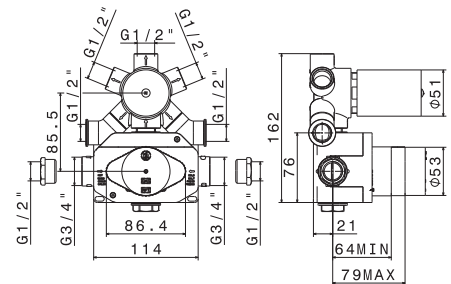

27889

Boîte d'encastrement.
Up-körper.

00.000 Neutre / Neutralen