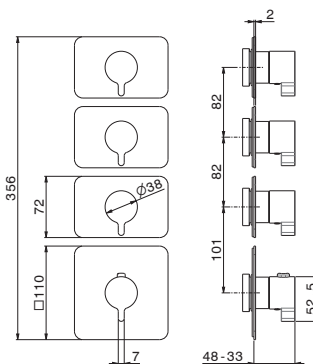

MITIGEURS DE DOUCHE **THERMOSTATIQUES** À ENCASTRER 3 SORTIES. ENTRÉES ET SORTIES DE 3/4".
3-WEGE-UNTERPUTZ-**THERMOSTATMISCHER** MULTIFUNKTION. 3/4" EIN- UND AUSGÄNGE.

MULTIFONCTIONS / MULTIFUNKTION

3 SORTIES THERMOSTATIQUE / 3 WEGE TMS

69886E

Façade murale. Installation verticale.
Sichtteil. Vertikale Ausführung.

- **21.018** Chrome / Chrom
- **01.014** Blanc Mat / Weissmatt
- **01.093** Noir Mat / Schwarz matt
- **M0.070** Titanium satin
- **M0.071** Gold satin
- **M0.072** Copper satin
- **M0.075** Copper glossy