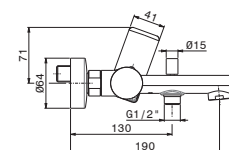

125

Robinets d'arrêts à bille 1/2" avec filtre.
Conditionnement par 2 pièces.

Absperrkugelhan unter Waschbecken 1/2" mit Filter.
Verpackung mit 2 Stk.

- **21.018** Chrome / Chrom
- **01.014** Blanc Mat / Weissmatt
- **01.093** Noir Mat / Schwarz matt
- **M0.070** Titanium satin
- **M0.071** Gold satin
- **M0.072** Copper satin
- **M0.075** Copper glossy

218

Siphon inspectable, sans vidage, pour lavabo.
Hauteur ajustable, raccord rapide.
L=300 mm ø 32 mm.

Kontrollierbar Siphon, ohne Ablauf, für Waschbecken.
Höhenverstellbar, Schnellkupplungsmuffe.
L=300 mm, ø 32 mm.

- **21.018** Chrome / Chrom
- **01.014** Blanc Mat / Weissmatt
- **01.093** Noir Mat / Schwarz matt
- **M0.070** Titanium satin
- **M0.071** Gold satin
- **M0.072** Copper satin
- **M0.075** Copper glossy

72640

Mitigeur mécanique mural avec inverseur.

Einhebel-Wannenmischer Aufputz mit automatischer
Wannen-/Brauseumstellung.

- **21.018** Chrome / Chrom
- **01.014** Blanc Mat / Weissmatt
- **01.093** Noir Mat / Schwarz matt
- **M0.070** Titanium satin
- **M0.071** Gold satin
- **M0.072** Copper satin
- **M0.075** Copper glossy

72640C

Mitigeur mural avec support de douche mural fixe,
flexible en PVC et douche en ABS.

Mechanischer Einhebel-Wannenmischer Aufputz
komplett mit fester Handbrause Halterung,
PVC-Schlauch und ABS-Handbrause.

- **21.018** Chrome / Chrom
- **01.014** Blanc Mat / Weissmatt
- **01.093** Noir Mat / Schwarz matt
- **M0.070*** Titanium satin
- **M0.071*** Gold satin
- **M0.072*** Copper satin
- **M0.075*** Copper glossy

* Avec les finitions M0 le flexible est noir mat / Bei M0-Ausführungen ist der Schlauch mattschwarz