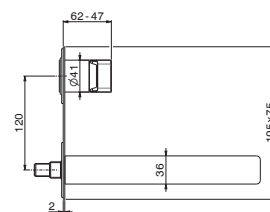

27852

Boîte d'encastrement.

Up-körper.

00.000 Neutre / Neutralen