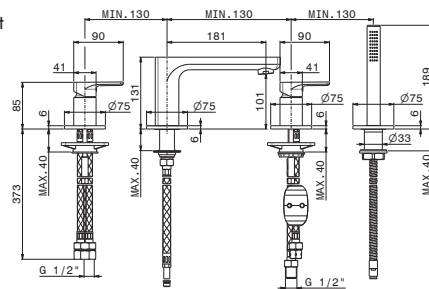

72682C

Baignoire sur gorge, 4 trous, mitigeur, bec, inverseur et douchette en laiton.

4-Lock Wannrand armatur mit Mischer, Aulaufl, Umsteller, Messing Stabhand Brause.

- 21.018 Chrome / Chrom
- 01.014 Blanc Mat / Weissmatt
- 01.093 Noir Mat / Schwarz matt
- M0.070 Titanium satin
- M0.071 Gold satin
- M0.072 Copper satin
- M0.075 Copper glossy

371

Système de drainage pour douchette baignoire sur gorge.

Wannenrandentwässerungssystem für Stabhandbrause.

00.000 Neutre / Neutralen

372

Boîte de drainage pour bord de baignoire.

Wannenrand-Entwässerungskasten.

00.000 Neutre / Neutralen

72690

Mitigeur sur plan.

Wannenrand-Mischer.

- 21.018 Chrome / Chrom
- 01.014 Blanc Mat / Weissmatt
- 01.093 Noir Mat / Schwarz matt
- M0.070 Titanium satin
- M0.071 Gold satin
- M0.072 Copper satin
- M0.075 Copper glossy