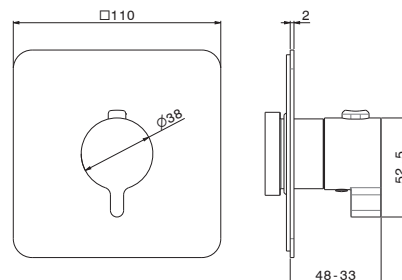

MITIGEUR **THERMOSTATIQUE** À ENCASTRER, À UTILISER AVEC UN INVERSEUR 4 SORTIES AVEC ARRÊT.
THERMOSTAT-EINBAUMISCHER, KOMBINIERBAR MIT EINER 4-WEGE-EINBAU-UMSTELLUNG MIT ANSCHLAG

4 SORTIES THERMOSTATIQUE / 4 WEGE TMS

1 MITIGEUR / EINHEBELMISCHER

69881E

Façade murale.
Sichtteil.

- **21.018** Chrome / Chrom
- **01.014** Blanc Mat / Weissmatt
- **01.093** Noir Mat / Schwarz matt
- **M0.070** Titanium satin
- **M0.071** Gold satin
- **M0.072** Copper satin
- **M0.075** Copper glossy