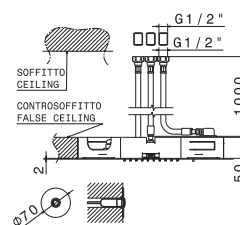

27692

Bras de douche rond à mur, sortie horizontale en laiton L=420 mm.

Runder Wandbrausearm aus Messing L=420 mm.

- 21.018 Chrome / Chrom
- 01.014 Blanc Mat / Weissmatt
- 01.093 Noir Mat / Schwarzmatt
- M0.070 Titanium satin
- M0.071 Gold satin
- M0.072 Copper satin
- M0.075 Copper glossy

26535

Douche de tête ronde en laiton avec jet pluie, h. 8 mm ø 400 mm.

Rundkopfbrause aus Messing mit Regenstrahl, h. 8 mm ø 400 mm.

- 21.018 Chrome / Chrom
- 01.014 Blanc Mat / Weissmatt
- 01.093 Noir Mat / Schwarzmatt
- M0.070 Titanium satin
- M0.071 Gold satin
- M0.072 Copper satin
- M0.075 Copper glossy

684

Ciel de pluie rond à encastrer en acier avec jet pluie et cascade, ø 400 mm.

Runder Einbau-Duschkopf aus Stahl mit Regenstrahl Und Schwallstrahl, ø 400 mm.

- 21.018 Chrome / Chrom
- 01.014 Blanc Mat / Weissmatt
- 01.093 Noir Mat / Schwarzmatt
- M0.070 Titanium satin
- M0.071 Gold satin
- M0.072 Copper satin
- M0.075 Copper glossy

686

Ciel de pluie rond à encastrer en acier avec cascade, brumisateurs, jet pluie et système d'éclairage multi-couleur, ø 400 mm.

Runder Einbau-Duschkopf aus Stahl mit Regenstrahl, Schwallstrahl, Zerstäubern und mehrfarbigem Beleuchtungssystem, ø 400 mm.

- 21.018 Chrome / Chrom
- 01.014 Blanc Mat / Weissmatt
- 01.093 Noir Mat / Schwarzmatt
- M0.070 Titanium satin
- M0.071 Gold satin
- M0.072 Copper satin
- M0.075 Copper glossy