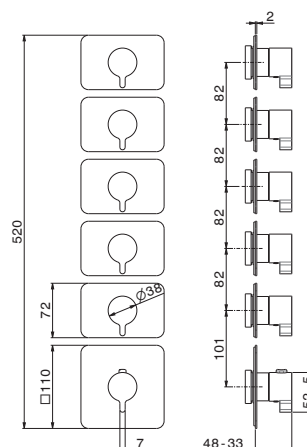

MITIGEURS DE DOUCHE **THERMOSTATIQUES** À ENCASTRER 5 SORTIES. ENTRÉES ET SORTIES DE 3/4".
5-WEGE-UNTERPUTZ-**THERMOSTATMISCHER** MULTIFUNKTION. 3/4" EIN- UND AUSGÄNGE.

MULTIFONCTIONS / MULTIFUNKTION

5 SORTIES THERMOSTATIQUE / 5 WEGE TMS

69888E

Façade murale. Installation verticale.
Sichtteil. Vertikale Ausführung.

- **21.018** Chrome / Chrom
- **01.014** Blanc Mat / Weissmatt
- **01.093** Noir Mat / Schwarz matt
- **M0.070** Titanium satin
- **M0.071** Gold satin
- **M0.072** Copper satin
- **M0.075** Copper glossy