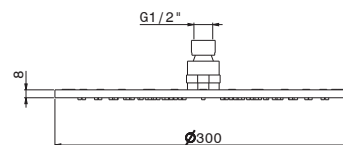

69456

Combiné barre de douche, composé d'une douchette
en ABS et d'un flexible L=150 cm, **sans prise d'eau.**

Brauseset komplett mit Brausestange,
ABS-Handbrause und Schlauch L=150 cm,
ohne Wasseranschluss.

- 21.018 Chrome / Chrom
- 01.014 Blanc Mat / Weissmatt
- 01.093 Noir Mat / Schwarz matt