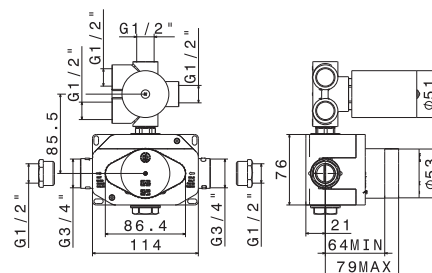

27888

Boîte d'encastrement.
Up-körper.

00.000 Neutre / Neutralen