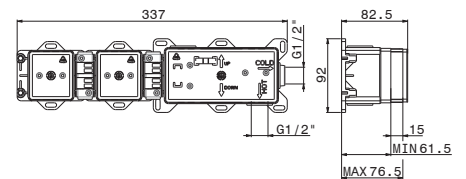

31031

Boîte d'encastrement étanche, isolée.

Up-körper. Isolierende Membran und Wasserdicht.

00.000 Neutre / Neutralen

* Avec les finitions M0 le flexible est noir mat / Bei M0-Ausführungen ist der Schlauch mattschwarz