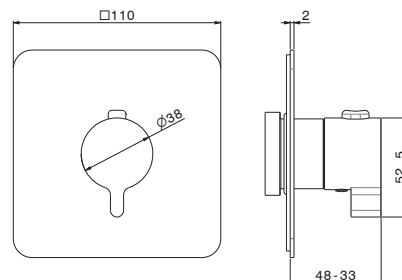

MITIGEUR **THERMOSTATIQUE** À ENCASTRER, À UTILISER AVEC UN INVERSEUR 5 SORTIES AVEC ARRÊT.
THERMOSTAT-EINBAUMISCHER, KOMBINIERBAR MIT EINER 5-WEGE-EINBAU-UMSTELLUNG MIT ANSCHLAG.

5 SORTIES THERMOSTATIQUE / 5 WEGE TMS

1 MITIGEUR / EINHEBELMISCHER

69881E

Façade murale.
Sichtteil.

- **21.018** Chrome / Chrom
- **01.014** Blanc Mat / Weissmatt
- **01.093** Noir Mat / Schwarz matt
- **M0.070** Titanium satin
- **M0.071** Gold satin
- **M0.072** Copper satin
- **M0.075** Copper glossy