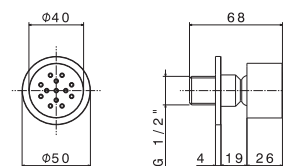

553

Ciel de pluie latéral cylindrique en laiton, à un jet.

Einstrahliger zylindrischer Seitenbrause aus Messing.

- **21.018** Chrome / Chrom
- **01.014** Blanc Mat / Weissmatt
- **01.093** Noir Mat / Schwarz matt
- **M0.070** Titanium satin
- **M0.071** Gold satin
- **M0.072** Copper satin
- **M0.075** Copper glossy