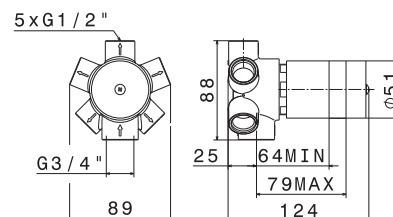

00.000 Neutre / Neutralen