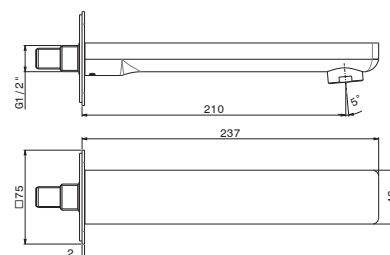

## 72688

Bec mural pour groupe de bain, avec connexion 1/2". L=210 mm.

Wandauslauf für Wannen Armatur mit 1/2"-Anschluss. L=210 mm.

- **21.018** Chrome / Chrom
- **01.014** Blanc Mat / Weissmatt
- **01.093** Noir Mat / Schwarz matt
- **M0.070** Titanium satin
- **M0.071** Gold satin
- **M0.072** Copper satin
- **M0.075** Copper glossy