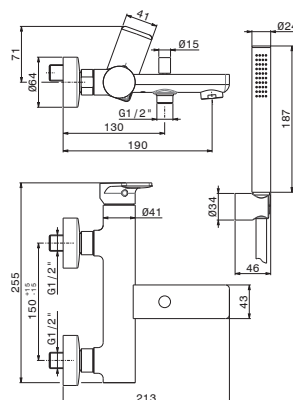

* Avec les finitions M0 le flexible est noir mat / Bei M0-Ausführungen ist der Schlauch mattschwarz