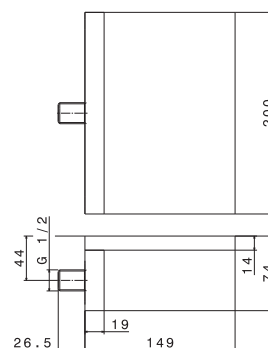

205

Ciel de pluie mural en laiton avec jet à cascade.

Wandmontierter Duschkopf aus Messing mit Schwallstrahl.

- **21.018** Chrome / Chrom
- **01.014** Blanc Mat / Weissmatt
- **01.093** Noir Mat / Schwarzmatt
- **M0.070** Titanium satin
- **M0.071** Gold satin
- **M0.072** Copper satin
- **M0.075** Copper glossy